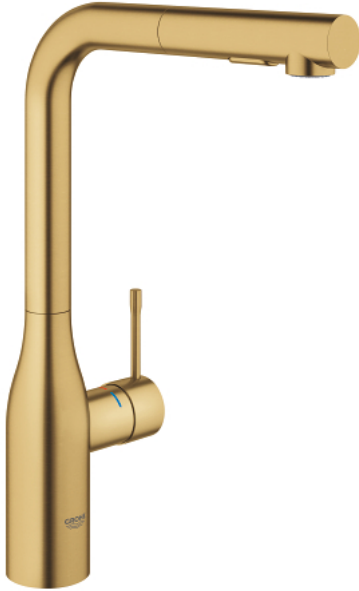

30 504 GN0 ESSENCE ОДНОВАЖИЛЬНИЙ ЗМІШУВАЧ ДЛЯ МИЙКИ 1/2", DN 15

ОПИС ПРОДУКТУ

- Колір: холодний світанок матовий
- високий вилив
- монтаж на один отвір
- покриття GROHE LongLife
- GROHE SilkMove 28 мм керамічний картридж
- Pull-Out spout for greater flexibility
- вирівнювач потоку
- Dual Spray - switch between laminar spray and SpeedClean shower jet using diverter
- автоматичне переключення на ламінарний струмінь після вимкнення
- матеріал: метал
- обертаний вилив, площа обертання 360°
- вбудований зворотній клапан
- захист від зворотнього потоку
- гнучкі з'єднувальні шланги
- комплект металевих кріплень
- вбудований обмежувач температури
- максимальна витрата (при 3 бар): 8 л/хв
- мінімальний рекомендований тиск 1.0 бар
- професійна версія