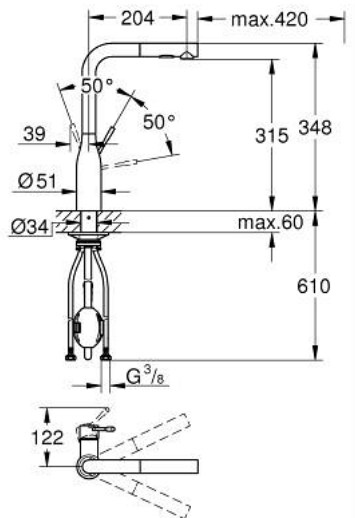

30 504 GN0 ESSENCE ОДНОВАЖИЛЬНИЙ ЗМІШУВАЧ ДЛЯ МИЙКИ 1/2", DN 15

ОПИС ПРОДУКТУ

- Колір: холодний світанок матовий
- високий вилив
- монтаж на один отвір
- покриття GROHE LongLife
- GROHE SilkMove 28 мм керамічний картридж
- Pull-Out spout for greater flexibility
- вирівнювач потоку
- Dual Spray - switch between laminar spray and SpeedClean shower jet using diverter
- автоматичне переключення на ламінарний струмінь після вимкнення
- матеріал: метал
- обертаний вилив, площа обертання 360°
- вбудований зворотній клапан
- захист від зворотнього потоку
- гнучкі з'єднувальні шланги
- комплект металевих кріплень
- вбудований обмежувач температури
- максимальна витрата (при 3 бар): 8 л/хв
- мінімальний рекомендований тиск 1.0 бар
- професійна версія