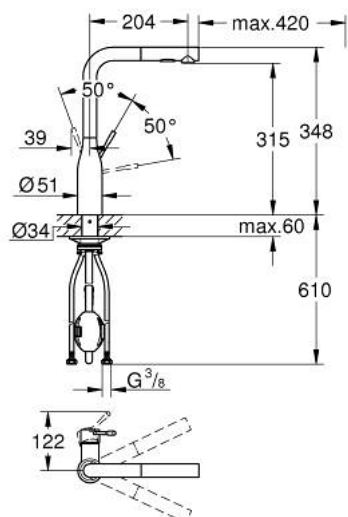

30 504 KF0 ESSENCE ОДНОВАЖІЛЬНИЙ ЗМІШУВАЧ ДЛЯ МИЙКИ 1/2", DN 15

ОПИС ПРОДУКТУ

- Колір: фантомний чорний
- високий вилив
- монтаж на один отвір
- GROHE SilkMove 28 мм керамічний картридж
- Pull-Out spout for greater flexibility
- вирівнювач потоку
- Dual Spray - switch between laminar spray and SpeedClean shower jet using diverter
- автоматичне переключення на ламінарний струмінь після вимкнення
- матеріал: метал
- обертаний вилив, площа обертання 360°
- вбудований зворотній клапан
- захист від зворотнього потоку
- гнучкі з'єднувальні шланги
- комплект металевих кріплень
- вбудований обмежувач температури
- максимальна витрата (при 3 бар): 8 л/хв
- мінімальний рекомендований тиск 1.0 бар
- професійна версія

30 504 KF0 ESSENCE ОДНОВАЖИЛЬНИЙ ЗМІШУВАЧ ДЛЯ МИЙКИ 1/2", DN 15

ЗАПАСНІ ЧАСТИНИ , червня 2022 – зараз

- 1: lever (Артикул запчастини 46927KF0)
- 2: Картридж (Артикул запчастини 46580000)
- 3: Висувна лійка (Артикул запчастини 46926KF0)
- 3.1: Фільтр для затримання бруду (Артикул запчастини 0676800M)
- 3.2: Зворотний клапан (Артикул запчастини 08565000)
- 3.3: Спрямовувач потоку (Артикул запчастини 48275000)
- 4: Шланг для змішувача для мийки з висувним подвійним виливом або аератором (Артикул запчастини 48293000)
- 5: Комплект кріплень хвостовика (Артикул запчастини 48384000)
- 6: Опорна пластина (Артикул запчастини 05334000)