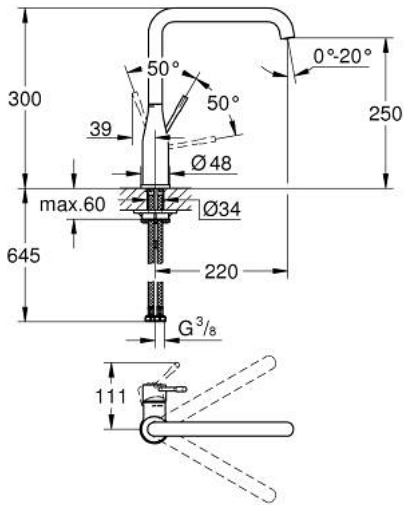

30 505 000 ESSENCE ОДНОВАЖІЛЬНИЙ ЗМІШУВАЧ ДЛЯ МИЙКИ 1/2", DN 15

ОПИС ПРОДУКТУ

- Колір: хром
- високий вилив
- монтаж на один отвір
- GROHE LongLife поверхня
- GROHE SilkMove 28 мм керамічний картридж
- GROHE AquaGuide аератор, що регулюється
- обертовий вилив
- регульована площина обертання 0° / 150° / 360°
- гнучкі з'єднувальні шланги
- система швидкого монтажу
- вбудований обмежувач температури
- максимальна витрата (при 3 бар): 6,5 л/хв
- мінімальний рекомендований тиск 1.0 бар
- професійна версія

30 505 000 ESSENCE ОДНОВАЖИЛЬНИЙ ЗМІШУВАЧ ДЛЯ МИЙКИ 1/2", DN 15

ЗАПАСНІ ЧАСТИНИ , лютого 2022 – зараз

- 1: Важіль (Артикул запчастини 46927000)
- 2: Картридж (Артикул запчастини 46580000)
- 3: screw ring (Артикул запчастини 48591000)
- 4: L-spout (Артикул запчастини 13376000)
- 4.1: Аератор (Артикул запчастини 48270000)
- 4.2: Ущільнювальна шайба (Артикул запчастини 0128500M)
- 4.3: Запобіжне кільце (Артикул запчастини 4826600M)
- 5: Розетка (Артикул запчастини 48603000)
- 6: Комплект для кріплення хвостовика (Артикул запчастини 46671000)
- 7: Опорна пластина (Артикул запчастини 05334000)
- 8: Монтажний ключ (Артикул запчастини 19017000)*