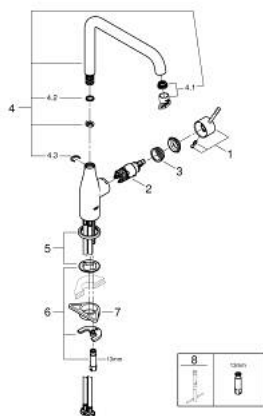

30 505 000 ESSENCE ОДНОВАЖІЛЬНИЙ ЗМІШУВАЧ ДЛЯ МИЙКИ 1/2", DN 15

ОПИС ПРОДУКТУ

- Колір: хром
- високий вилив
- монтаж на один отвір
- GROHE LongLife поверхня
- GROHE SilkMove 28 мм керамічний картридж
- GROHE AquaGuide аератор, що регулюється
- обертовий вилив
- регульована площина обертання 0° / 150° / 360°
- гнучкі з'єднувальні шланги
- система швидкого монтажу
- вбудований обмежувач температури
- максимальна витрата (при 3 бар): 6,5 л/хв
- мінімальний рекомендований тиск 1.0 бар
- професійна версія

30 505 000 ESSENCE ОДНОВАЖИЛЬНИЙ ЗМІШУВАЧ ДЛЯ МИЙКИ 1/2", DN 15

ЗАПАСНІ ЧАСТИНИ , лютого 2022 – зараз

- 1: Важіль (Артикул запчастини 46927000)
- 2: Картридж (Артикул запчастини 46580000)
- 3: screw ring (Артикул запчастини 48591000)
- 4: L-spout (Артикул запчастини 13376000)
- 4.1: Аератор (Артикул запчастини 48270000)
- 4.2: Ущільнювальна шайба (Артикул запчастини 0128500M)
- 4.3: Запобіжне кільце (Артикул запчастини 4826600M)
- 5: Розетка (Артикул запчастини 48603000)
- 6: Комплект для кріплення хвостовика (Артикул запчастини 46671000)
- 7: Опорна пластина (Артикул запчастини 05334000)
- 8: Монтажний ключ (Артикул запчастини 19017000)*