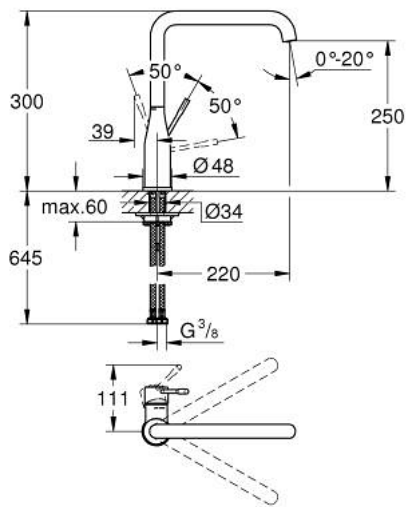

30 505 AL0 ESSENCE ОДНОВАЖІЛЬНИЙ ЗМІШУВАЧ ДЛЯ МИЙКИ 1/2", DN 15

ОПИС ПРОДУКТУ

- Колір: графіт темний матовий
- високий вилив
- монтаж на один отвір
- покриття GROHE LongLife
- GROHE SilkMove 28 мм керамічний картридж
- GROHE AquaGuide аератор, що регулюється
- обертовий вилив
- регульована площина обертання 0° / 150° / 360°
- гнучкі з'єднувальні шланги
- система швидкого монтажу
- вбудований обмежувач температури
- максимальна витрата (при 3 бар): 6,5 л/хв
- мінімальний рекомендований тиск 1.0 бар
- професійна версія

30 505 AL0 ESSENCE ОДНОВАЖИЛЬНИЙ ЗМІШУВАЧ ДЛЯ МИЙКИ 1/2", DN 15

ЗАПАСНІ ЧАСТИНИ , лютого 2022 – зараз

- 1: Важіль (Артикул запчастини 46927AL0)
- 2: Картридж (Артикул запчастини 46580000)
- 3: screw ring (Артикул запчастини 48591000)
- 4: L-spout (Артикул запчастини 13376AL0)
- 4.1: Аератор (Артикул запчастини 48270000)
- 4.2: Ущільнювальна шайба (Артикул запчастини 0128500M)
- 4.3: Запобіжне кільце (Артикул запчастини 4826600M)
- 5: Розетка (Артикул запчастини 48603AL0)
- 6: Комплект для кріплення хвостовика (Артикул запчастини 46671000)
- 7: Опорна пластина (Артикул запчастини 05334000)
- 8: Монтажний ключ (Артикул запчастини 19017000)*