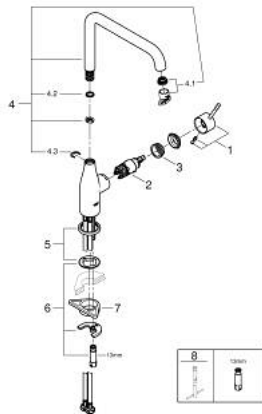

30 505 AL0 ESSENCE ОДНОВАЖІЛЬНИЙ ЗМІШУВАЧ ДЛЯ МИЙКИ 1/2", DN 15

ОПИС ПРОДУКТУ

- Колір: графіт темний матовий
- високий вилив
- монтаж на один отвір
- покриття GROHE LongLife
- GROHE SilkMove 28 мм керамічний картридж
- GROHE AquaGuide аератор, що регулюється
- обертовий вилив
- регульована площина обертання 0° / 150° / 360°
- гнучкі з'єднувальні шланги
- система швидкого монтажу
- вбудований обмежувач температури
- максимальна витрата (при 3 бар): 6,5 л/хв
- мінімальний рекомендований тиск 1.0 бар
- професійна версія

30 505 AL0 ESSENCE ОДНОВАЖИЛЬНИЙ ЗМІШУВАЧ ДЛЯ МИЙКИ 1/2", DN 15

ЗАПАСНІ ЧАСТИНИ , лютого 2022 – зараз

- 1: Важіль (Артикул запчастини 46927AL0)
- 2: Картридж (Артикул запчастини 46580000)
- 3: screw ring (Артикул запчастини 48591000)
- 4: L-spout (Артикул запчастини 13376AL0)
- 4.1: Аератор (Артикул запчастини 48270000)
- 4.2: Ущільнювальна шайба (Артикул запчастини 0128500M)
- 4.3: Запобіжне кільце (Артикул запчастини 4826600M)
- 5: Розетка (Артикул запчастини 48603AL0)
- 6: Комплект для кріплення хвостовика (Артикул запчастини 46671000)
- 7: Опорна пластина (Артикул запчастини 05334000)
- 8: Монтажний ключ (Артикул запчастини 19017000)*