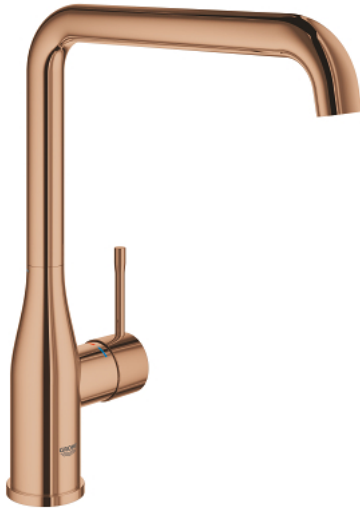

30 505 DA0 ESSENCE ОДНОВАЖІЛЬНИЙ ЗМІШУВАЧ ДЛЯ МИЙКИ 1/2", DN 15

ОПИС ПРОДУКТУ

- Колір: теплий захід сонця
- високий вилив
- монтаж на один отвір
- покриття GROHE LongLife
- GROHE SilkMove 28 мм керамічний картридж
- GROHE AquaGuide аератор, що регулюється
- обертовий вилив
- регульована площина обертання 0° / 150° / 360°
- гнучкі з'єднувальні шланги
- система швидкого монтажу
- вбудований обмежувач температури
- максимальна витрата (при 3 бар): 6,5 л/хв
- мінімальний рекомендований тиск 1.0 бар
- професійна версія