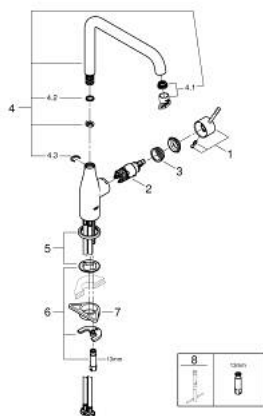

30 505 DC0 ESSENCE ОДНОВАЖІЛЬНИЙ ЗМІШУВАЧ ДЛЯ МИЙКИ 1/2", DN 15

ОПИС ПРОДУКТУ

- Колір: суперсталь
- високий вилив
- монтаж на один отвір
- покриття GROHE LongLife
- GROHE SilkMove 28 мм керамічний картридж
- GROHE AquaGuide аератор, що регулюється
- обертовий вилив
- регульована площина обертання 0° / 150° / 360°
- гнучкі з'єднувальні шланги
- система швидкого монтажу
- вбудований обмежувач температури
- максимальна витрата (при 3 бар): 6,5 л/хв
- мінімальний рекомендований тиск 1.0 бар
- професійна версія

30 505 DC0 ESSENCE ОДНОВАЖИЛЬНИЙ ЗМІШУВАЧ ДЛЯ МИЙКИ 1/2", DN 15

ЗАПАСНІ ЧАСТИНИ , лютого 2022 – зараз

- 1: Важіль (Артикул запчастини 46927DC0)
- 2: Картридж (Артикул запчастини 46580000)
- 3: screw ring (Артикул запчастини 48591000)
- 4: L-spout (Артикул запчастини 13376DC0)
- 4.1: Аератор (Артикул запчастини 48270000)
- 4.2: Ущільнювальна шайба (Артикул запчастини 0128500M)
- 4.3: Запобіжне кільце (Артикул запчастини 4826600M)
- 5: Розетка (Артикул запчастини 48603DC0)
- 6: Комплект для кріплення хвостовика (Артикул запчастини 46671000)
- 7: Опорна пластина (Артикул запчастини 05334000)
- 8: Монтажний ключ (Артикул запчастини 19017000)*