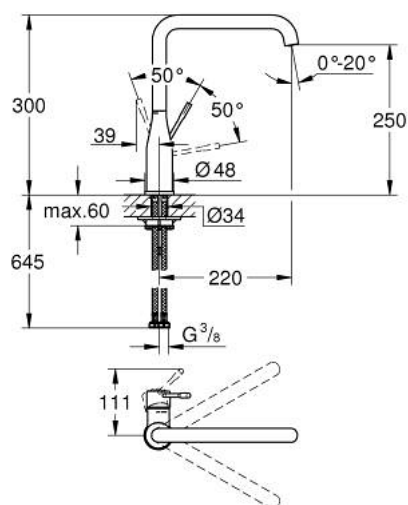

30 505 DC0 ESSENCE ОДНОВАЖІЛЬНИЙ ЗМІШУВАЧ ДЛЯ МИЙКИ 1/2", DN 15

ОПИС ПРОДУКТУ

- Колір: суперсталь
- високий вилив
- монтаж на один отвір
- покриття GROHE LongLife
- GROHE SilkMove 28 мм керамічний картридж
- GROHE AquaGuide аератор, що регулюється
- обертовий вилив
- регульована площина обертання 0° / 150° / 360°
- гнучкі з'єднувальні шланги
- система швидкого монтажу
- вбудований обмежувач температури
- максимальна витрата (при 3 бар): 6,5 л/хв
- мінімальний рекомендований тиск 1.0 бар
- професійна версія

30 505 DC0 ESSENCE ОДНОВАЖИЛЬНИЙ ЗМІШУВАЧ ДЛЯ МИЙКИ 1/2", DN 15

ЗАПАСНІ ЧАСТИНИ , лютого 2022 – зараз

- 1: Важіль (Артикул запчастини 46927DC0)
- 2: Картридж (Артикул запчастини 46580000)
- 3: screw ring (Артикул запчастини 48591000)
- 4: L-spout (Артикул запчастини 13376DC0)
- 4.1: Аератор (Артикул запчастини 48270000)
- 4.2: Ущільнювальна шайба (Артикул запчастини 0128500M)
- 4.3: Запобіжне кільце (Артикул запчастини 4826600M)
- 5: Розетка (Артикул запчастини 48603DC0)
- 6: Комплект для кріплення хвостовика (Артикул запчастини 46671000)
- 7: Опорна пластина (Артикул запчастини 05334000)
- 8: Монтажний ключ (Артикул запчастини 19017000)*