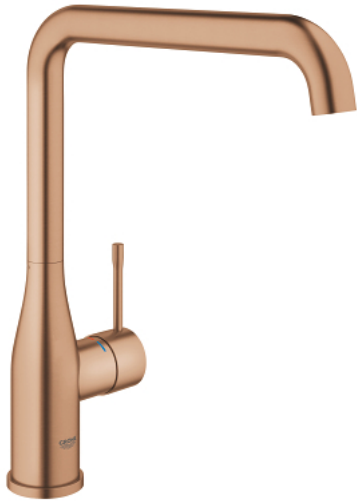

30 505 DL0 ESSENCE ОДНОВАЖІЛЬНИЙ ЗМІШУВАЧ ДЛЯ МИЙКИ 1/2", DN 15

ОПИС ПРОДУКТУ

- Колір: теплий захід сонця матовий
- високий вилив
- монтаж на один отвір
- покриття GROHE LongLife
- GROHE SilkMove 28 мм керамічний картридж
- GROHE AquaGuide аератор, що регулюється
- обертовий вилив
- регульована площина обертання 0° / 150° / 360°
- гнучкі з'єднувальні шланги
- система швидкого монтажу
- вбудований обмежувач температури
- максимальна витрата (при 3 бар): 6,5 л/хв
- мінімальний рекомендований тиск 1.0 бар
- професійна версія