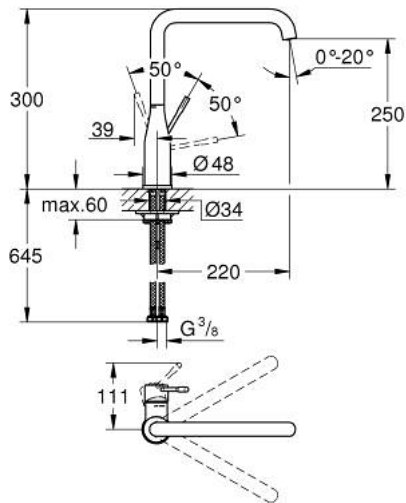

30 505 DL0 ESSENCE ОДНОВАЖІЛЬНИЙ ЗМІШУВАЧ ДЛЯ МИЙКИ 1/2", DN 15

ОПИС ПРОДУКТУ

- Колір: теплий захід сонця матовий
- високий вилив
- монтаж на один отвір
- покриття GROHE LongLife
- GROHE SilkMove 28 мм керамічний картридж
- GROHE AquaGuide аератор, що регулюється
- обертовий вилив
- регульована площина обертання 0° / 150° / 360°
- гнучкі з'єднувальні шланги
- система швидкого монтажу
- вбудований обмежувач температури
- максимальна витрата (при 3 бар): 6,5 л/хв
- мінімальний рекомендований тиск 1.0 бар
- професійна версія