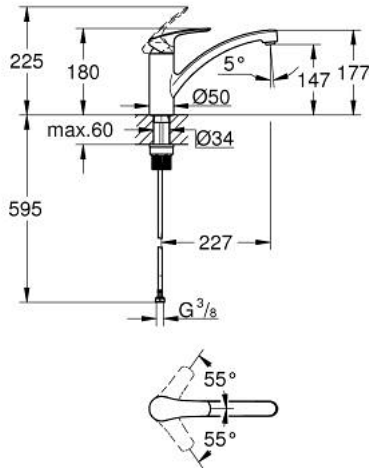

30 506 000 EUROSMART ОДНОВАЖІЛЬНИЙ ЗМІШУВАЧ ДЛЯ МИЙКИ 1/2", DN 15

ОПИС ПРОДУКТУ

- Колір: хром
- низький вилив
- сертифікат якості та безпеки Cradle to Cradle Certified® Gold
- монтаж на один отвір
- GROHE LongLife поверхня
- GROHE SilkMove 35 мм керамічний картридж
- аератор із можливістю швидкого демонтажу
- регулювання витрати води
- вбудований обмежувач температури
- обертювий литий вилив
- площина обертання 140°
- внутрішні водні канали - без свинцю та нікелю
- гнучкі з'єднувальні шланги 3/8"
- GROHE FastFixation Plus система швидкого монтажу
- максимальна витрата (при тиску 3 бар) 5 л/хв
- мінімальний рекомендований тиск 1.0 бар
- maximum flow rate (at 3 bar): 5.7 l/min
- професійна версія

30 506 000 EUROSMART ОДНОВАЖІЛЬНИЙ ЗМІШУВАЧ ДЛЯ МИЙКИ 1/2", DN 15

ЗАПАСНІ ЧАСТИНИ , червня 2022 – зараз

- 1: Важіль (Артикул запчастини 48530000)
- 2: Ковпачок (Артикул запчастини 46492000)
- 3: Гвинтове кільце (Артикул запчастини 46815000)
- 4: Картридж (Артикул запчастини 46374000)
- 5: Спрямовувач потоку (Артикул запчастини 48356000)
- 6: Комплект кріплень хвостовика (Артикул запчастини 48384000)
- 7: Опорна пластина (Артикул запчастини 05334000)
- 8: Свічковий ключ (Артикул запчастини 19332000)*