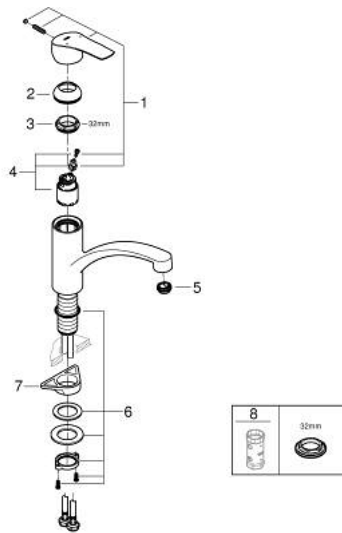

30 506 000 EUROSMART ОДНОВАЖІЛЬНИЙ ЗМІШУВАЧ ДЛЯ МИЙКИ 1/2", DN 15

ОПИС ПРОДУКТУ

- Колір: хром
- низький вилив
- сертифікат якості та безпеки Cradle to Cradle Certified® Gold
- монтаж на один отвір
- GROHE LongLife поверхня
- GROHE SilkMove 35 мм керамічний картридж
- аератор із можливістю швидкого демонтажу
- регулювання витрати води
- вбудований обмежувач температури
- обертювий литий вилив
- площина обертання 140°
- внутрішні водні канали - без свинцю та нікелю
- гнучкі з'єднувальні шланги 3/8"
- GROHE FastFixation Plus система швидкого монтажу
- максимальна витрата (при тиску 3 бар) 5 л/хв
- мінімальний рекомендований тиск 1.0 бар
- maximum flow rate (at 3 bar): 5.7 l/min
- професійна версія

30 506 000 EUROSMART ОДНОВАЖІЛЬНИЙ ЗМІШУВАЧ ДЛЯ МИЙКИ 1/2", DN 15

ЗАПАСНІ ЧАСТИНИ , червня 2022 – зараз

- 1: Важіль (Артикул запчастини 48530000)
- 2: Ковпачок (Артикул запчастини 46492000)
- 3: Гвинтове кільце (Артикул запчастини 46815000)
- 4: Картридж (Артикул запчастини 46374000)
- 5: Спрямовувач потоку (Артикул запчастини 48356000)
- 6: Комплект кріплень хвостовика (Артикул запчастини 48384000)
- 7: Опорна пластина (Артикул запчастини 05334000)
- 8: Свічковий ключ (Артикул запчастини 19332000)*