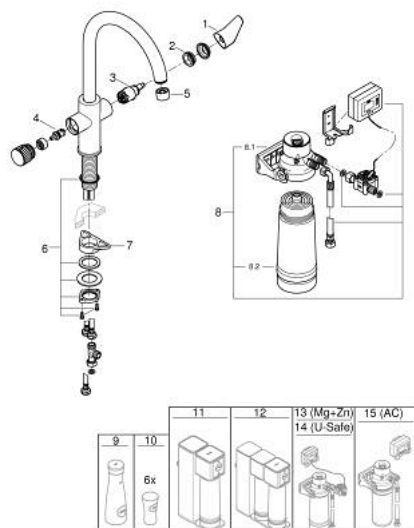

## 30 555 000 GROHE BLUE PURE BAU СТАРТОВИЙ КОМПЛЕКТ З ФІЛЬТРОМ РОЗМІРУ S

### ЗАПАСНІ ЧАСТИНИ , липня 2021 – зараз

- 1: Важіль (Артикул запчастини 48510000)
- 2: Фітингове кільце (Артикул запчастини 07419000)
- 3: Картридж (Артикул запчастини 46963000)
- 4: Керамічна голівка 1/2" (Артикул запчастини 48620000)
- 5: Змішувач GROHE Blue з виливом U та C (Артикул запчастини 48343000)
- 6: Комплект кріплень хвостовика (Артикул запчастини 48384000)
- 7: Опорна пластина (Артикул запчастини 05334000)
- 8: Набір з фільтром розміру S (Артикул запчастини 40438001)
- 8.1: Голівка фільтра (Артикул запчастини 64508001)
- 8.2: Фільтр S-Size (Артикул запчастини 40404001)
- 9: Скляний графин із кришкою у комплекті (Артикул запчастини 40405001)\*
- 10: Склянки для води (6 штук) (Артикул запчастини 40437000)\*
- 11: Набір фільтрів зворотного осмосу (Артикул запчастини 40877000)\*
- 12: Набір фільтрів зворотного осмосу з мінералізацією (Артикул запчастини 40878000)\*
- 13: Magnesium + Zinc filter starter set (Артикул запчастини 40875000)\*
- 14: Ultrasafe filter starter set (Артикул запчастини 40876000)\*
- 15: Activated carbon filter starter set (Артикул запчастини 41136000)\*