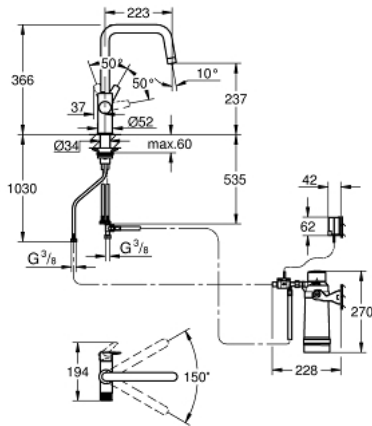

30 559 DC0 GROHE BLUE PURE VIA СТАРТОВИЙ КОМПЛЕКТ З ФІЛЬТРОМ РОЗМІРУ S

ОПИС ПРОДУКТУ

- Колір: суперсталь
- складається із:
- GROHE Blue одноважільний змішувач для мийки із функцією очищення водопровідної води
- монтаж на один отвір
- U-вилив
- окрема рукоятка для фільтрованої води
- GROHE SilkMove 28 мм керамічний картридж
- обертаний вилив, площа обертання 150°
- окремі внутрішні водні шляхи для фільтрованої та нефільтрованої води
- гнучкі з'єднувальні шланги
- GROHE Blue головка фільтра
- фільтр GROHE Blue розміру S для зменшення жорсткості води та преміального смаку
- об'єм 600 л при 20° dKH
- витратомір для вимірювання тривалості роботи фільтра, включаючи 2 батареї типу AA

30 559 DC0 GROHE BLUE PURE VIA СТАРТОВИЙ КОМПЛЕКТ З ФІЛЬТРОМ РОЗМІРУ S

ЗАПАСНІ ЧАСТИНИ , липня 2021 – зараз

- 20: Важіль (Артикул запчастини 48531DC0)
- 30: Фітингове кільце (Артикул запчастини 07419000)
- 40: Картридж (Артикул запчастини 46963000)
- 50: Керамічна голівка 1/2" (Артикул запчастини 48620000)
- 60: Аератор (Артикул запчастини 48343DC0)
- 70: Комплект кріплень хвостовика (Артикул запчастини 48384000)
- 80: Опорна пластина (Артикул запчастини 05334000)
- 90: Набір з фільтром розміру S (Артикул запчастини 40438001)
- 90.1: Голівка фільтра (Артикул запчастини 64508001)
- 90.2: Фільтр S-Size (Артикул запчастини 40404001)
- 100: Скляний графин із кришкою у комплекті (Артикул запчастини 40405001)*
- 110: Склянки для води (6 штук) (Артикул запчастини 40437000)*
- 120: Набір фільтрів зворотного осмосу (Артикул запчастини 40877000)*
- 130: Набір фільтрів зворотного осмосу з мінералізацією (Артикул запчастини 40878000)*
- 140: Magnesium + Zinc filter starter set (Артикул запчастини 40875000)*
- 150: Ultrasafe filter starter set (Артикул запчастини 40876000)*
- 160: Activated carbon filter starter set (Артикул запчастини 41136000)*