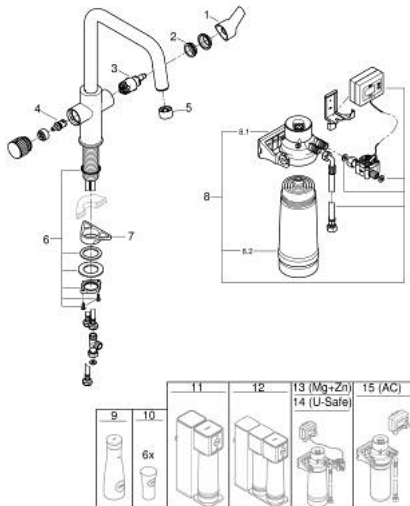

30 559 DC0 GROHE BLUE PURE VIA СТАРТОВИЙ КОМПЛЕКТ З ФІЛЬТРОМ РОЗМІРУ S

ОПИС ПРОДУКТУ

- Колір: суперсталь
- складається із:
- GROHE Blue одноважільний змішувач для мийки із функцією очищення водопровідної води
- монтаж на один отвір
- U-вилив
- окрема рукоятка для фільтрованої води
- GROHE SilkMove 28 мм керамічний картридж
- обертаний вилив, площа обертання 150°
- окремі внутрішні водні шляхи для фільтрованої та нефільтрованої води
- гнучкі з'єднувальні шланги
- GROHE Blue головка фільтра
- фільтр GROHE Blue розміру S для зменшення жорсткості води та преміального смаку
- об'єм 600 л при 20° dKH
- витратомір для вимірювання тривалості роботи фільтра, включаючи 2 батареї типу AA

30 559 DC0 GROHE BLUE PURE VIA СТАРТОВИЙ КОМПЛЕКТ З ФІЛЬТРОМ РОЗМІРУ S

ЗАПАСНІ ЧАСТИНИ , липня 2021 – зараз

- 20: Важіль (Артикул запчастини 48531DC0)
- 30: Фітингове кільце (Артикул запчастини 07419000)
- 40: Картридж (Артикул запчастини 46963000)
- 50: Керамічна голівка 1/2" (Артикул запчастини 48620000)
- 60: Аератор (Артикул запчастини 48343DC0)
- 70: Комплект кріплень хвостовика (Артикул запчастини 48384000)
- 80: Опорна пластина (Артикул запчастини 05334000)
- 90: Набір з фільтром розміру S (Артикул запчастини 40438001)
- 90.1: Голівка фільтра (Артикул запчастини 64508001)
- 90.2: Фільтр S-Size (Артикул запчастини 40404001)
- 100: Скляний графин із кришкою у комплекті (Артикул запчастини 40405001)*
- 110: Склянки для води (6 штук) (Артикул запчастини 40437000)*
- 120: Набір фільтрів зворотного осмосу (Артикул запчастини 40877000)*
- 130: Набір фільтрів зворотного осмосу з мінералізацією (Артикул запчастини 40878000)*
- 140: Magnesium + Zinc filter starter set (Артикул запчастини 40875000)*
- 150: Ultrasafe filter starter set (Артикул запчастини 40876000)*
- 160: Activated carbon filter starter set (Артикул запчастини 41136000)*