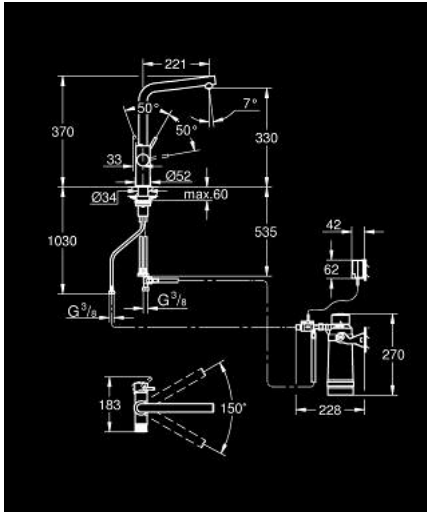

30 560 000 GROHE BLUE PURE VENTO СТАРТОВИЙ КОМПЛЕКТ З ФІЛЬТРОМ РОЗМІРУ S

ОПИС ПРОДУКТУ

- Колір: хром
- складається із:
- GROHE Blue однофазний змішувач для мийки із функцією очищення водопровідної води
- монтаж на один отвір
- L-вилив
- окрема рукоятка для фільтрованої води
- GROHE SilkMove 28 мм керамічний картридж
- обертний вилив, площа обертання 150°
- окремі внутрішні водні шляхи для фільтрованої та нефільтрованої води
- гнучкі з'єднувальні шланги
- GROHE Blue головка фільтра
- фільтр GROHE Blue розміру S для зменшення жорсткості води та преміального смаку
- об'єм 600 л при 20° dKH
- витратомір для вимірювання тривалості роботи фільтра, включаючи 2 батареї типу AA

30 560 000 GROHE BLUE PURE VENTO СТАРТОВИЙ КОМПЛЕКТ З ФІЛЬТРОМ РОЗМІРУ S

ЗАПАСНІ ЧАСТИНИ , липня 2021 – зараз

- 1: Важіль (Артикул запчастини 46957000)
- 2: Фітингове кільце (Артикул запчастини 07419000)
- 3: Картридж (Артикул запчастини 46963000)
- 4: Керамічна голівка 1/2" (Артикул запчастини 48620000)
- 5: Змішувач GROHE Blue з виливом U та C (Артикул запчастини 48343000)
- 6: Комплект кріплень хвостовика (Артикул запчастини 48384000)
- 7: Опорна пластина (Артикул запчастини 05334000)
- 8: Набір з фільтром розміру S (Артикул запчастини 40438001)
- 8.1: Голівка фільтра (Артикул запчастини 64508001)
- 8.2: Фільтр S-Size (Артикул запчастини 40404001)
- 9: Скляний графин із кришкою у комплекті (Артикул запчастини 40405001)*
- 10: Склянки для води (6 штук) (Артикул запчастини 40437000)*
- 11: Набір фільтрів зворотного осмосу (Артикул запчастини 40877000)*
- 12: Набір фільтрів зворотного осмосу з мінералізацією (Артикул запчастини 40878000)*
- 13: Magnesium + Zinc filter starter set (Артикул запчастини 40875000)*
- 14: Ultrasafe filter starter set (Артикул запчастини 40876000)*
- 15: Activated carbon filter starter set (Артикул запчастини 41136000)*