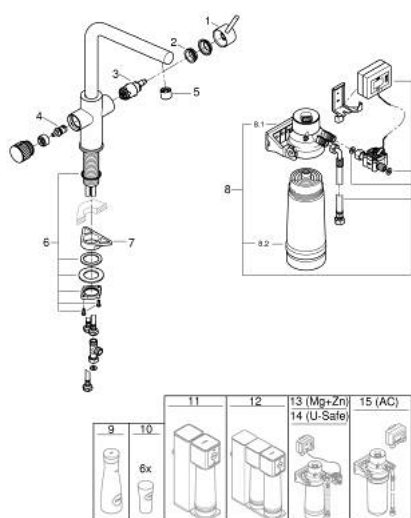

30 560 000 GROHE BLUE PURE VENTO СТАРТОВИЙ КОМПЛЕКТ З ФІЛЬТРОМ РОЗМІРУ S

ОПИС ПРОДУКТУ

- Колір: хром
- складається із:
- GROHE Blue однофазний змішувач для мийки із функцією очищення водопровідної води
- монтаж на один отвір
- L-вилив
- окрема рукоятка для фільтрованої води
- GROHE SilkMove 28 мм керамічний картридж
- обертний вилив, площа обертання 150°
- окремі внутрішні водні шляхи для фільтрованої та нефільтрованої води
- гнучкі з'єднувальні шланги
- GROHE Blue головка фільтра
- фільтр GROHE Blue розміру S для зменшення жорсткості води та преміального смаку
- об'єм 600 л при 20° dKH
- витратомір для вимірювання тривалості роботи фільтра, включаючи 2 батареї типу AA

30 560 000 GROHE BLUE PURE VENTO СТАРТОВИЙ КОМПЛЕКТ З ФІЛЬТРОМ РОЗМІРУ S

ЗАПАСНІ ЧАСТИНИ , липня 2021 – зараз

- 1: Важіль (Артикул запчастини 46957000)
- 2: Фітингове кільце (Артикул запчастини 07419000)
- 3: Картридж (Артикул запчастини 46963000)
- 4: Керамічна голівка 1/2" (Артикул запчастини 48620000)
- 5: Змішувач GROHE Blue з виливом U та C (Артикул запчастини 48343000)
- 6: Комплект кріплень хвостовика (Артикул запчастини 48384000)
- 7: Опорна пластина (Артикул запчастини 05334000)
- 8: Набір з фільтром розміру S (Артикул запчастини 40438001)
- 8.1: Голівка фільтра (Артикул запчастини 64508001)
- 8.2: Фільтр S-Size (Артикул запчастини 40404001)
- 9: Скляний графин із кришкою у комплекті (Артикул запчастини 40405001)*
- 10: Склянки для води (6 штук) (Артикул запчастини 40437000)*
- 11: Набір фільтрів зворотного осмосу (Артикул запчастини 40877000)*
- 12: Набір фільтрів зворотного осмосу з мінералізацією (Артикул запчастини 40878000)*
- 13: Magnesium + Zinc filter starter set (Артикул запчастини 40875000)*
- 14: Ultrasafe filter starter set (Артикул запчастини 40876000)*
- 15: Activated carbon filter starter set (Артикул запчастини 41136000)*