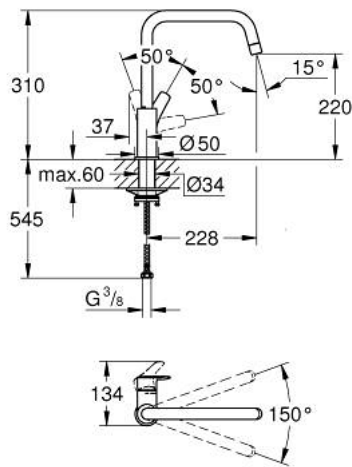

30 567 00D EUROSMART ОДНОВАЖІЛЬНИЙ ЗМІШУВАЧ ДЛЯ МИЙКИ 1/2", DN 15

ОПИС ПРОДУКТУ

- Колір: хром
- високий вилив
- монтаж на один отвір
- GROHE LongLife поверхня
- GROHE SilkMove 28 мм керамічний картридж
- аератор
- обертовий вилив, площина обертання 150°
- внутрішні водні канали - без свинцю та нікелю
- гнучкі з'єднувальні шланги 3/8"
- комплект металевих кріплень
- максимальна витрата (при тиску 3 бар) 5 л/хв
- мінімальний рекомендований тиск 1.0 бар
- професійна версія

30 567 00D EUROSMART ОДНОВАЖИЛЬНИЙ ЗМІШУВАЧ ДЛЯ МИЙКИ 1/2", DN 15

ЗАПАСНІ ЧАСТИНИ , листопада 2022 – зараз

- 1: Важіль (Артикул запчастини 48531000)
- 2: Картридж (Артикул запчастини 46963000)
- 3: Аератор (Артикул запчастини 48419000)
- 4: Запобіжне кільце (Артикул запчастини 4826600M)
- 5: Комплект кріплень хвостовика (Артикул запчастини 48384000)
- 6: Опорна пластина (Артикул запчастини 05334000)