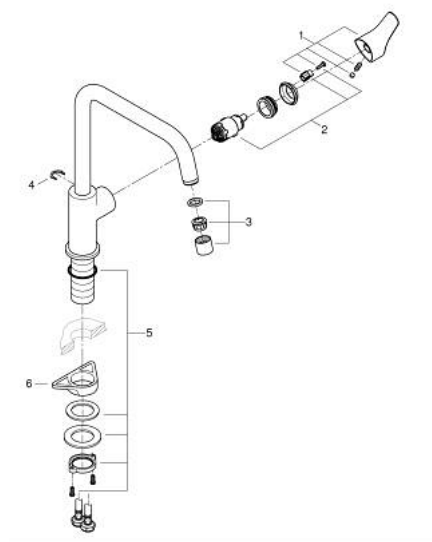

30 567 00D EUROSMART ОДНОВАЖІЛЬНИЙ ЗМІШУВАЧ ДЛЯ МИЙКИ 1/2", DN 15

ОПИС ПРОДУКТУ

- Колір: хром
- високий вилив
- монтаж на один отвір
- GROHE LongLife поверхня
- GROHE SilkMove 28 мм керамічний картридж
- аератор
- обертовий вилив, площина обертання 150°
- внутрішні водні канали - без свинцю та нікелю
- гнучкі з'єднувальні шланги 3/8"
- комплект металевих кріплень
- максимальна витрата (при тиску 3 бар) 5 л/хв
- мінімальний рекомендований тиск 1.0 бар
- професійна версія

30 567 00D EUROSMART ОДНОВАЖИЛЬНИЙ ЗМІШУВАЧ ДЛЯ МИЙКИ 1/2", DN 15

ЗАПАСНІ ЧАСТИНИ , листопада 2022 – зараз

- 1: Важіль (Артикул запчастини 48531000)
- 2: Картридж (Артикул запчастини 46963000)
- 3: Аератор (Артикул запчастини 48419000)
- 4: Запобіжне кільце (Артикул запчастини 4826600M)
- 5: Комплект кріплень хвостовика (Артикул запчастини 48384000)
- 6: Опорна пластина (Артикул запчастини 05334000)