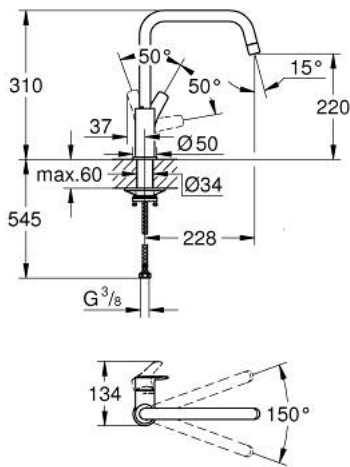

30 567 DC0 EUROSMART ОДНОВАЖИЛЬНИЙ ЗМІШУВАЧ ДЛЯ МИЙКИ 1/2", DN 15

ОПИС ПРОДУКТУ

- Колір: суперсталь
- високий вилив
- монтаж на один отвір
- покриття GROHE LongLife
- GROHE SilkMove 28 мм керамічний картридж
- вбудований обмежувач температури
- аератор
- обертовий вилив, площа обертання 150°
- внутрішні водні канали - без свинцю та нікелю
- гнучкі з'єднувальні шланги 3/8"
- комплект металевих кріплень
- максимальна витрата (при 3 бар): 10 л/хв
- мінімальний рекомендований тиск 1.0 бар
- професійна версія

30 567 DC0 EUROSMART ОДНОВАЖИЛЬНИЙ ЗМІШУВАЧ ДЛЯ МИЙКИ 1/2", DN 15

ЗАПАСНІ ЧАСТИНИ , листопада 2022 – зараз

- 1: Важіль (Артикул запчастини 48531DC0)
- 2: Картридж (Артикул запчастини 46963000)
- 3: flow control (Артикул запчастини 101044DC00)
- 4: Запобіжне кільце (Артикул запчастини 4826600M)
- 5: Комплект кріплень хвостовика (Артикул запчастини 48384000)
- 6: Опорна пластина (Артикул запчастини 05334000)