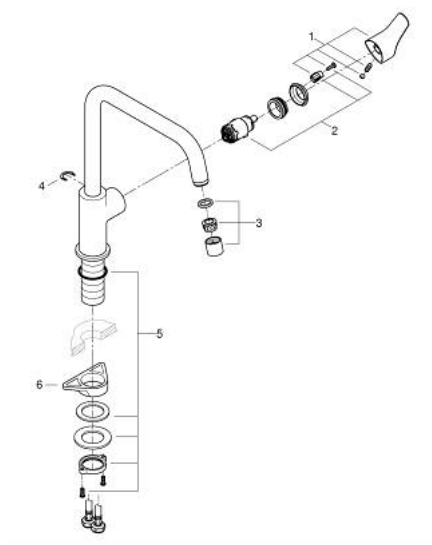

30 567 DC0 EUROSMART ОДНОВАЖИЛЬНИЙ ЗМІШУВАЧ ДЛЯ МИЙКИ 1/2", DN 15

ОПИС ПРОДУКТУ

- Колір: суперсталь
- високий вилив
- монтаж на один отвір
- покриття GROHE LongLife
- GROHE SilkMove 28 мм керамічний картридж
- вбудований обмежувач температури
- аератор
- обертовий вилив, площа обертання 150°
- внутрішні водні канали - без свинцю та нікелю
- гнучкі з'єднувальні шланги 3/8"
- комплект металевих кріплень
- максимальна витрата (при 3 бар): 10 л/хв
- мінімальний рекомендований тиск 1.0 бар
- професійна версія

30 567 DC0 EUROSMART ОДНОВАЖИЛЬНИЙ ЗМІШУВАЧ ДЛЯ МИЙКИ 1/2", DN 15

ЗАПАСНІ ЧАСТИНИ , листопада 2022 – зараз

- 1: Важіль (Артикул запчастини 48531DC0)
- 2: Картридж (Артикул запчастини 46963000)
- 3: flow control (Артикул запчастини 101044DC00)
- 4: Запобіжне кільце (Артикул запчастини 4826600M)
- 5: Комплект кріплень хвостовика (Артикул запчастини 48384000)
- 6: Опорна пластина (Артикул запчастини 05334000)