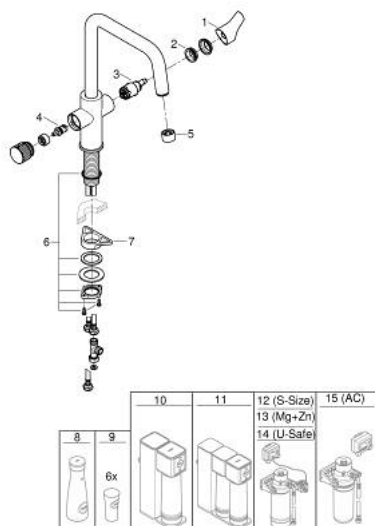

30 583 000 GROHE BLUE PURE EUROSMART ЗМІШУВАЧ ДЛЯ ПІДКЛЮЧЕННЯ ДО ФІЛЬТРІВ

ЗАПАСНІ ЧАСТИНИ , липня 2021 – зараз

- 1: Важіль (Артикул запчастини 48531000)
- 2: Фітингове кільце (Артикул запчастини 07419000)
- 3: Картридж (Артикул запчастини 46963000)
- 4: Керамічна голівка 1/2" (Артикул запчастини 48620000)
- 5: Змішувач GROHE Blue з виливом U та C (Артикул запчастини 48343000)
- 6: Комплект кріплень хвостовика (Артикул запчастини 48384000)
- 7: Опорна пластина (Артикул запчастини 05334000)
- 8: Скляний графин із кришкою у комплекті (Артикул запчастини 40405001)*
- 9: Склянки для води (6 штук) (Артикул запчастини 40437000)*
- 10: Набір фільтрів зворотного осмосу (Артикул запчастини 40877000)*
- 11: Набір фільтрів зворотного осмосу з мінералізацією (Артикул запчастини 40878000)*
- 12: Набір з фільтром розміру S (Артикул запчастини 40438001)*
- 13: Magnesium + Zinc filter starter set (Артикул запчастини 40875000)*
- 14: Ultrasafe filter starter set (Артикул запчастини 40876000)*
- 15: Activated carbon filter starter set (Артикул запчастини 41136000)*

* Додаткові аксесуари