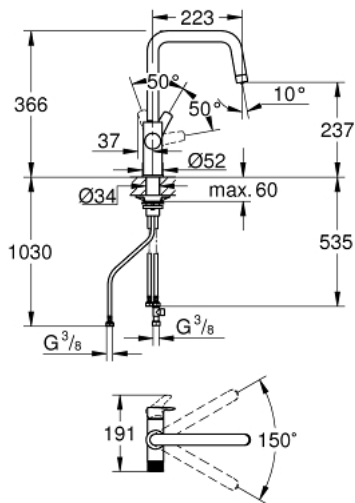

### ОПИС ПРОДУКТУ

- Колір: хром
- складається із:
- GROHE Blue одноважільний змішувач для мийки із функцією очищення водопровідної води
- монтаж на один отвір
- U-вилив
- окрема рукоятка для фільтрованої води
- GROHE SilkMove 28 мм керамічний картридж
- обертний вилив, площа обертання 150°
- окремі внутрішні водні шляхи для фільтрованої та нефільтрованої води
- гнучкі з'єднувальні шланги
- змішувач повинен бути встановлений з фільтруючим комплектом на ваш вибір