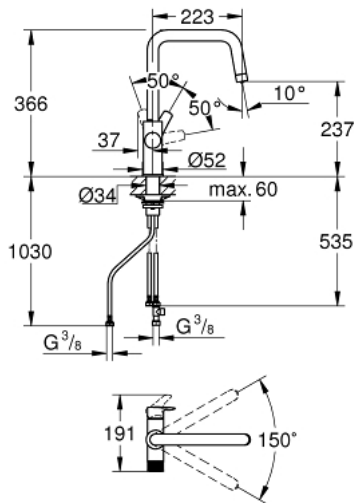

30 583 DC0 GROHE BLUE PURE EUROSART ЗМІШУВАЧ ДЛЯ ПІДКЛЮЧЕННЯ ДО ФІЛЬТРІВ

ОПИС ПРОДУКТУ

- Колір: суперсталь
- складається із:
- GROHE Blue одноважільний змішувач для мийки із функцією очищення водопровідної води
- монтаж на один отвір
- U-вилив
- окрема рукоятка для фільтрованої води
- GROHE SilkMove 28 мм керамічний картридж
- обертний вилив, площа обертання 150°
- окремі внутрішні водні шляхи для фільтрованої та нефільтрованої води
- гнучкі з'єднувальні шланги
- змішувач повинен бути встановлений з фільтруючим комплектом на ваш вибір

30 583 DC0 GROHE BLUE PURE EUROSART ЗМІШУВАЧ ДЛЯ ПІДКЛЮЧЕННЯ ДО ФІЛЬТРІВ