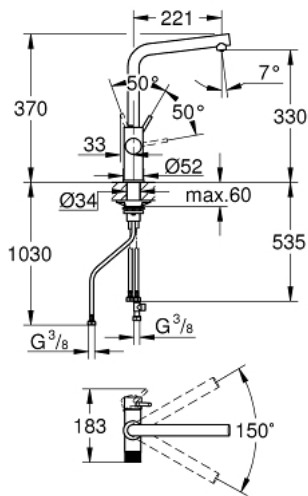

30 588 000 GROHE BLUE PURE MINTA ЗМІШУВАЧ ДЛЯ ПІДКЛЮЧЕННЯ ДО ФІЛЬТРІВ

ОПИС ПРОДУКТУ

- Колір: хром
- складається із:
 - GROHE Blue одноважільний змішувач для мийки із функцією очищення водопровідної води
 - монтаж на один отвір
 - L-вилив
 - окрема рукоятка для фільтрованої води
 - GROHE SilkMove 28 мм керамічний картридж
 - обертовий вилив, площа обертання 150°
 - окремі внутрішні водні шляхи для фільтрованої та нефільтрованої води
 - гнучкі з'єднувальні шланги
- змішувач повинен бути встановлений з фільтруючим комплектом на ваш вибір

30 588 000 GROHE BLUE PURE MINTA ЗМІШУВАЧ ДЛЯ ПІДКЛЮЧЕННЯ ДО ФІЛЬТРІВ

ЗАПАСНІ ЧАСТИНИ , липня 2021 – зараз

- 1: Важіль (Артикул запчастини 46957000)
- 2: Фітингове кільце (Артикул запчастини 07419000)
- 3: Картридж (Артикул запчастини 46963000)
- 4: Керамічна голівка 1/2" (Артикул запчастини 48620000)
- 5: Змішувач GROHE Blue з виливом U та C (Артикул запчастини 48343000)
- 6: Комплект кріплень хвостовика (Артикул запчастини 48384000)
- 7: Опорна пластина (Артикул запчастини 05334000)
- 8: Скляний графин із кришкою у комплекті (Артикул запчастини 40405001)*
- 9: Склянки для води (6 штук) (Артикул запчастини 40437000)*
- 10: Набір фільтрів зворотного осмосу (Артикул запчастини 40877000)*
- 11: Набір фільтрів зворотного осмосу з мінералізацією (Артикул запчастини 40878000)*
- 12: Набір з фільтром розміру S (Артикул запчастини 40438001)*
- 13: Magnesium + Zinc filter starter set (Артикул запчастини 40875000)*
- 14: Ultrasafe filter starter set (Артикул запчастини 40876000)*
- 15: Activated carbon filter starter set (Артикул запчастини 41136000)*