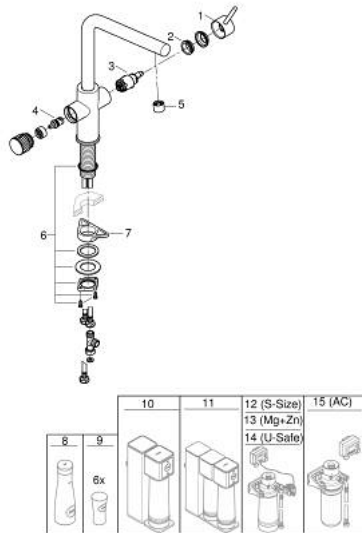

30 588 000 GROHE BLUE PURE MINTA ЗМІШУВАЧ ДЛЯ ПІДКЛЮЧЕННЯ ДО ФІЛЬТРІВ

ОПИС ПРОДУКТУ

- Колір: хром
- складається із:
 - GROHE Blue одноважільний змішувач для мийки із функцією очищення водопровідної води
 - монтаж на один отвір
 - L-вилив
 - окрема рукоятка для фільтрованої води
 - GROHE SilkMove 28 мм керамічний картридж
 - обертовий вилив, площа обертання 150°
 - окремі внутрішні водні шляхи для фільтрованої та нефільтрованої води
 - гнучкі з'єднувальні шланги
- змішувач повинен бути встановлений з фільтруючим комплектом на ваш вибір

30 588 000 GROHE BLUE PURE MINTA ЗМІШУВАЧ ДЛЯ ПІДКЛЮЧЕННЯ ДО ФІЛЬТРІВ

ЗАПАСНІ ЧАСТИНИ , липня 2021 – зараз

- 1: Важіль (Артикул запчастини 46957000)
- 2: Фітингове кільце (Артикул запчастини 07419000)
- 3: Картридж (Артикул запчастини 46963000)
- 4: Керамічна голівка 1/2" (Артикул запчастини 48620000)
- 5: Змішувач GROHE Blue з виливом U та C (Артикул запчастини 48343000)
- 6: Комплект кріплень хвостовика (Артикул запчастини 48384000)
- 7: Опорна пластина (Артикул запчастини 05334000)
- 8: Скляний графин із кришкою у комплекті (Артикул запчастини 40405001)*
- 9: Склянки для води (6 штук) (Артикул запчастини 40437000)*
- 10: Набір фільтрів зворотного осмосу (Артикул запчастини 40877000)*
- 11: Набір фільтрів зворотного осмосу з мінералізацією (Артикул запчастини 40878000)*
- 12: Набір з фільтром розміру S (Артикул запчастини 40438001)*
- 13: Magnesium + Zinc filter starter set (Артикул запчастини 40875000)*
- 14: Ultrasafe filter starter set (Артикул запчастини 40876000)*
- 15: Activated carbon filter starter set (Артикул запчастини 41136000)*