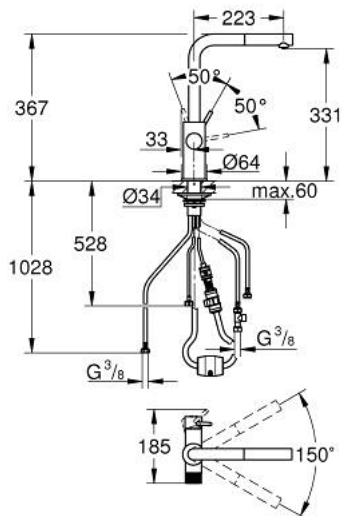

30 590 000 GROHE BLUE PURE MINTA ЗМІШУВАЧ ДЛЯ ФІЛЬТРА З ВИСУВНИМ АЕРАТОРОМ

ОПИС ПРОДУКТУ

- Колір: хром
- складається із:
- GROHE Blue однонавальний змішувач для мийки із функцією очищення водопровідної води
- монтаж на один отвір
- L-вилив
- Pull-Out spout for greater flexibility
- окрема рукоятка для фільтрованої води
- GROHE SilkMove 28 мм керамічний картридж
- обертювий вилив, площа обертання 360°
- окремі внутрішні водні шляхи для фільтрованої та нефільтрованої води
- гнучкі з'єднувальні шланги
- змішувач повинен бути встановлений з фільтруючим комплектом на ваш вибір