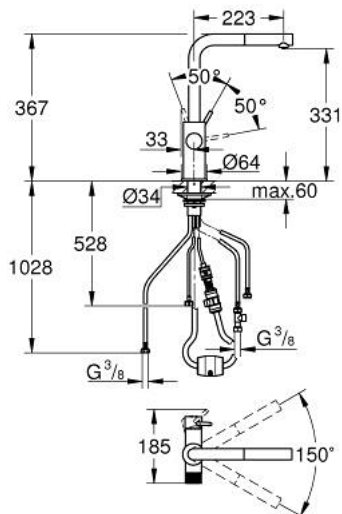

30 590 KF0 GROHE BLUE PURE MINTA ЗМІШУВАЧ ДЛЯ ФІЛЬТРА З ВИСУВНИМ АЕРАТОРОМ

ОПИС ПРОДУКТУ

- Колір: фантомний чорний
- складається із:
- GROHE Blue одноважільний змішувач для мийки із функцією очищення водопровідної води
- монтаж на один отвір
- L-вилив
- Pull-Out spout for greater flexibility
- окрема рукоятка для фільтрованої води
- GROHE SilkMove 28 мм керамічний картридж
- обертювий вилив, площа обертання 360°
- окремі внутрішні водні шляхи для фільтрованої та нефільтрованої води
- гнучкі з'єднувальні шланги
- змішувач повинен бути встановлений з фільтруючим комплектом на ваш вибір