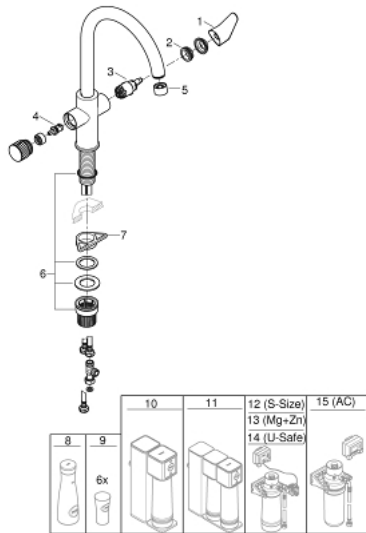

30 592 000 GROHE BLUE PURE STARTCURVE ЗМІШУВАЧ ДЛЯ ПІДКЛЮЧЕННЯ ДО ФІЛЬТРІВ

ОПИС ПРОДУКТУ

- Колір: хром
- складається із:
- GROHE Blue одноважільний змішувач для мийки із функцією очищення водопровідної води
- монтаж на один отвір
- С-вилив
- окрема рукоятка для фільтрованої води
- GROHE SilkMove 28 мм керамічний картридж
- обертний вилив, площа обертання 150°
- окремі внутрішні водні шляхи для фільтрованої та нефільтрованої води
- гнучкі з'єднувальні шланги
- гнучка фіксація QuickFix
- змішувач повинен бути встановлений з фільтруючим комплектом на ваш вибір

30 592 000 GROHE BLUE PURE STARTCURVE ЗМІШУВАЧ ДЛЯ ПІДКЛЮЧЕННЯ ДО ФІЛЬТРІВ

ЗАПАСНІ ЧАСТИНИ , липня 2021 – зараз

- 1: Важіль (Артикул запчастини 48510000)
- 2: Фітингове кільце (Артикул запчастини 07419000)
- 3: Картридж (Артикул запчастини 46963000)
- 4: Керамічна голівка 1/2" (Артикул запчастини 48620000)
- 5: Змішувач GROHE Blue з виливом U та C (Артикул запчастини 48343000)
- 6: Монтажний комплект (Артикул запчастини 48477000)
- 7: Опорна пластина (Артикул запчастини 05334000)
- 8: Скляний графин із кришкою у комплекті (Артикул запчастини 40405001)*
- 9: Склянки для води (6 штук) (Артикул запчастини 40437000)*
- 10: Набір фільтрів зворотного осмосу (Артикул запчастини 40877000)*
- 11: Набір фільтрів зворотного осмосу з мінералізацією (Артикул запчастини 40878000)*
- 12: Набір з фільтром розміру S (Артикул запчастини 40438001)*
- 13: Magnesium + Zinc filter starter set (Артикул запчастини 40875000)*
- 14: Ultrasafe filter starter set (Артикул запчастини 40876000)*
- 15: Activated carbon filter starter set (Артикул запчастини 41136000)*