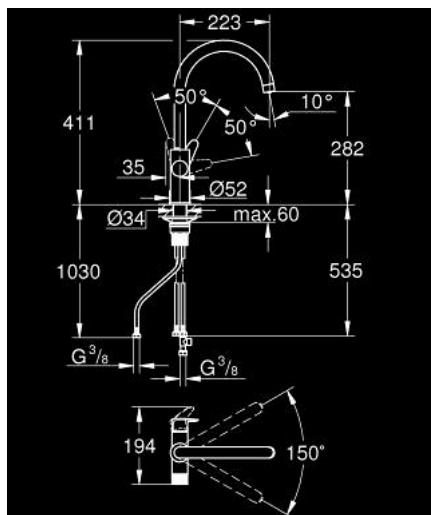

30 592 000 GROHE BLUE PURE STARTCURVE ЗМІШУВАЧ ДЛЯ ПІДКЛЮЧЕННЯ ДО ФІЛЬТРІВ

ОПИС ПРОДУКТУ

- Колір: хром
- складається із:
- GROHE Blue одноважільний змішувач для мийки із функцією очищення водопровідної води
- монтаж на один отвір
- С-вилив
- окрема рукоятка для фільтрованої води
- GROHE SilkMove 28 мм керамічний картридж
- обертний вилив, площа обертання 150°
- окремі внутрішні водні шляхи для фільтрованої та нефільтрованої води
- гнучкі з'єднувальні шланги
- гнучка фіксація QuickFix
- змішувач повинен бути встановлений з фільтруючим комплектом на ваш вибір

30 592 000 GROHE BLUE PURE STARTCURVE ЗМІШУВАЧ ДЛЯ ПІДКЛЮЧЕННЯ ДО ФІЛЬТРІВ

ЗАПАСНІ ЧАСТИНИ , липня 2021 – зараз

- 1: Важіль (Артикул запчастини 48510000)
- 2: Фітингове кільце (Артикул запчастини 07419000)
- 3: Картридж (Артикул запчастини 46963000)
- 4: Керамічна голівка 1/2" (Артикул запчастини 48620000)
- 5: Змішувач GROHE Blue з виливом U та C (Артикул запчастини 48343000)
- 6: Монтажний комплект (Артикул запчастини 48477000)
- 7: Опорна пластина (Артикул запчастини 05334000)
- 8: Скляний графин із кришкою у комплекті (Артикул запчастини 40405001)*
- 9: Склянки для води (6 штук) (Артикул запчастини 40437000)*
- 10: Набір фільтрів зворотного осмосу (Артикул запчастини 40877000)*
- 11: Набір фільтрів зворотного осмосу з мінералізацією (Артикул запчастини 40878000)*
- 12: Набір з фільтром розміру S (Артикул запчастини 40438001)*
- 13: Magnesium + Zinc filter starter set (Артикул запчастини 40875000)*
- 14: Ultrasafe filter starter set (Артикул запчастини 40876000)*
- 15: Activated carbon filter starter set (Артикул запчастини 41136000)*