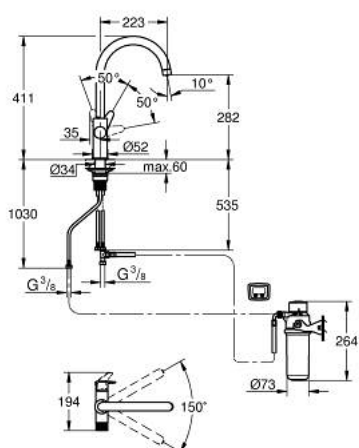

### ОПИС ПРОДУКТУ

- Колір: хром
- складається із:
- GROHE Blue одноважільний змішувач для мийки із функцією очищення водопровідної води
- монтаж на один отвір
- С-вилив
- окрема рукоятка для фільтрованої води
- GROHE SilkMove 28 мм керамічний картридж
- обертаний вилив, площа обертання 150°
- окремі внутрішні водні шляхи для фільтрованої та нефільтрованої води
- гнучкі з'єднувальні шланги
- гнучка фіксація QuickFix
- GROHE Blue головка фільтра
- фільтр з активованим вугіллям GROHE Blue для м'якої води нижче 9° dKH
- знижує рівень речовин, що відповідають за смак і запах, наприклад, хлору
- ємність 1500 л при 9° dKH
- лічильник часу для вимірювання терміну служби фільтра з 2 батарейками типу AAA