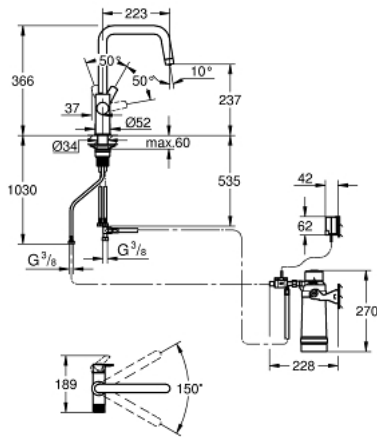

30 594 000 GROHE BLUE PURE START СТАРТОВИЙ КОМПЛЕКТ З ФІЛЬТРОМ ULTRASAFE

ОПИС ПРОДУКТУ

- Колір: хром
- складається із:
- GROHE Blue одноважільний змішувач для мийки із функцією очищення водопровідної води
- монтаж на один отвір
- С-вилив
- окрема рукоятка для фільтрованої води
- GROHE SilkMove 28 мм керамічний картридж
- обертаний вилив, площа обертання 150°
- окремі внутрішні водні шляхи для фільтрованої та нефільтрованої води
- гнучкі з'єднувальні шланги
- гнучка фіксація QuickFix
- GROHE Blue головка фільтра
- фільтр GROHE Blue Ultrasafe затримує мікропластик > 1 мкм, 99,999 % бактерій і 99,5 % свинцю
- знижує рівень речовин, що відповідають за смак і запах, наприклад, хлору
- об'єм фільтра 3000 л, фільтр необхідно замінити через 6 місяців використання
- витратомір для вимірювання тривалості роботи фільтра, включаючи 2 батареї типу AA