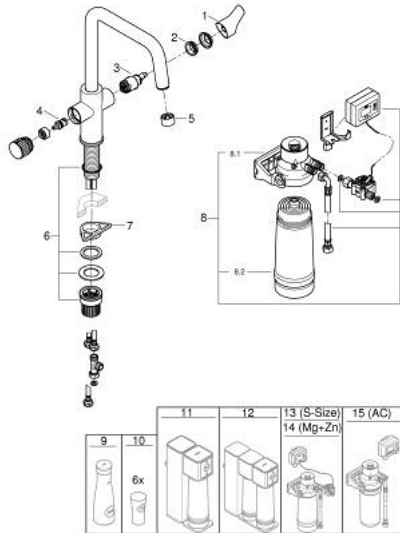

30 594 000 GROHE BLUE PURE START СТАРТОВИЙ КОМПЛЕКТ З ФІЛЬТРОМ ULTRASAFE

ЗАПАСНІ ЧАСТИНИ , липня 2021 – зараз

- 1: Важіль (Артикул запчастини 48531000)
- 2: Фітингове кільце (Артикул запчастини 07419000)
- 3: Картридж (Артикул запчастини 46963000)
- 4: Керамічна голівка 1/2" (Артикул запчастини 48620000)
- 5: Змішувач GROHE Blue з виливом U та C (Артикул запчастини 48343000)
- 6: Монтажний комплект (Артикул запчастини 48477000)
- 7: Опорна пластина (Артикул запчастини 05334000)
- 8: UltraSafe filter starter set (Артикул запчастини 40876000)
- 8.1: Lever (Артикул запчастини 48510000)
- 8.2: Fitting ring (Артикул запчастини 07419000)
- 8.3: Картридж (Артикул запчастини 46963000)
- 8.4: null (Артикул запчастини 48620000)
- 8.5: Flow control (Артикул запчастини 48343000)
- 8.6: Комплект кріплень хвостовика (Артикул запчастини 48384000)
- 8.7: Support plate (Артикул запчастини 05334000)
- 9: Скляний графин із кришкою у комплекті (Артикул запчастини 40405001)*
- 10: Склянки для води (6 штук) (Артикул запчастини 40437000)*
- 11: Набір фільтрів зворотного осмосу (Артикул запчастини 40877000)*
- 12: Набір фільтрів зворотного осмосу з мінералізацією (Артикул запчастини 40878000)*
- 13: Набір з фільтром розміру S (Артикул запчастини 40438001)*
- 14: Magnesium + Zinc filter starter set (Артикул запчастини 40875000)*
- 15: Activated carbon filter starter set (Артикул запчастини 41136000)*