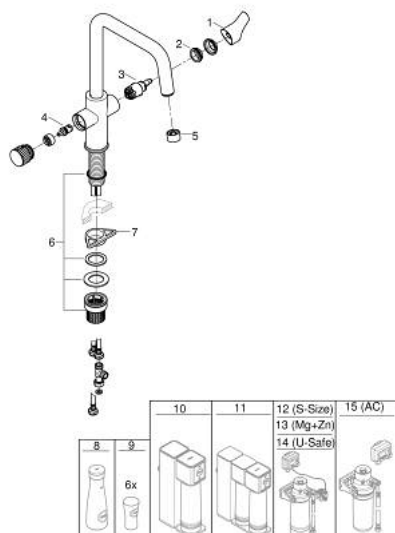

30 595 DC0 GROHE BLUE PURE START ЗМІШУВАЧ ДЛЯ ПІДКЛЮЧЕННЯ ДО ФІЛЬТРІВ

ОПИС ПРОДУКТУ

- Колір: суперсталь
- складається із:
- GROHE Blue одноважільний змішувач для мийки із функцією очищення водопровідної води
- монтаж на один отвір
- U-вилив
- окрема рукоятка для фільтрованої води
- GROHE SilkMove 28 мм керамічний картридж
- обертовий вилив, площина обертання 150°
- окремі внутрішні водні шляхи для фільтрованої та нефільтрованої води
- гнучкі з'єднувальні шланги
- гнучка фіксація QuickFix
- змішувач повинен бути встановлений з фільтруючим комплектом на ваш вибір

30 595 DC0 GROHE BLUE PURE START ЗМІШУВАЧ ДЛЯ ПІДКЛЮЧЕННЯ ДО ФІЛЬТРІВ

ЗАПАСНІ ЧАСТИНИ , липня 2021 – зараз

- 1: Важіль (Артикул запчастини 48531DC0)
- 2: Фітингове кільце (Артикул запчастини 07419000)
- 3: Картридж (Артикул запчастини 46963000)
- 4: Керамічна голівка 1/2" (Артикул запчастини 48620000)
- 5: Аератор (Артикул запчастини 48343DC0)
- 6: Монтажний комплект (Артикул запчастини 48477000)
- 7: Опорна пластина (Артикул запчастини 05334000)
- 8: Скляний графин із кришкою у комплекті (Артикул запчастини 40405001)*
- 9: Склянки для води (6 штук) (Артикул запчастини 40437000)*
- 10: Набір фільтрів зворотного осмосу (Артикул запчастини 40877000)*
- 11: Набір фільтрів зворотного осмосу з мінералізацією (Артикул запчастини 40878000)*
- 12: Набір з фільтром розміру S (Артикул запчастини 40438001)*
- 13: Magnesium + Zinc filter starter set (Артикул запчастини 40875000)*
- 14: Ultrasafe filter starter set (Артикул запчастини 40876000)*
- 15: Activated carbon filter starter set (Артикул запчастини 41136000)*