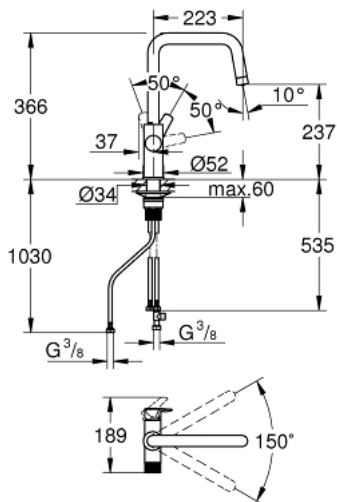

30 595 DC0 GROHE BLUE PURE START ЗМІШУВАЧ ДЛЯ ПІДКЛЮЧЕННЯ ДО ФІЛЬТРІВ

ОПИС ПРОДУКТУ

- Колір: суперсталь
- складається із:
- GROHE Blue одноважільний змішувач для мийки із функцією очищення водопровідної води
- монтаж на один отвір
- U-вилив
- окрема рукоятка для фільтрованої води
- GROHE SilkMove 28 мм керамічний картридж
- обертовий вилив, площина обертання 150°
- окремі внутрішні водні шляхи для фільтрованої та нефільтрованої води
- гнучкі з'єднувальні шланги
- гнучка фіксація QuickFix
- змішувач повинен бути встановлений з фільтруючим комплектом на ваш вибір

30 595 DC0 GROHE BLUE PURE START ЗМІШУВАЧ ДЛЯ ПІДКЛЮЧЕННЯ ДО ФІЛЬТРІВ

ЗАПАСНІ ЧАСТИНИ , липня 2021 – зараз

- 1: Важіль (Артикул запчастини 48531DC0)
- 2: Фітингове кільце (Артикул запчастини 07419000)
- 3: Картридж (Артикул запчастини 46963000)
- 4: Керамічна голівка 1/2" (Артикул запчастини 48620000)
- 5: Аератор (Артикул запчастини 48343DC0)
- 6: Монтажний комплект (Артикул запчастини 48477000)
- 7: Опорна пластина (Артикул запчастини 05334000)
- 8: Скляний графин із кришкою у комплекті (Артикул запчастини 40405001)*
- 9: Склянки для води (6 штук) (Артикул запчастини 40437000)*
- 10: Набір фільтрів зворотного осмосу (Артикул запчастини 40877000)*
- 11: Набір фільтрів зворотного осмосу з мінералізацією (Артикул запчастини 40878000)*
- 12: Набір з фільтром розміру S (Артикул запчастини 40438001)*
- 13: Magnesium + Zinc filter starter set (Артикул запчастини 40875000)*
- 14: Ultrasafe filter starter set (Артикул запчастини 40876000)*
- 15: Activated carbon filter starter set (Артикул запчастини 41136000)*