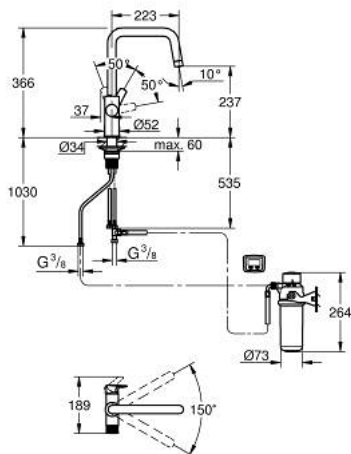

30 596 000 GROHE BLUE PURE START СТАРТОВИЙ КОМПЛЕКТ З ФІЛЬТРОМ З АКТИВОВАНИМ ВУГІЛЛЯМ

ОПИС ПРОДУКТУ

- Колір: хром
- складається із:
- GROHE Blue одноважільний змішувач для мийки із функцією очищення водопровідної води
- монтаж на один отвір
- U-вилив
- окрема рукоятка для фільтрованої води
- GROHE SilkMove 28 мм керамічний картридж
- обертаний вилив, площа обертання 150°
- окремі внутрішні водні шляхи для фільтрованої та нефільтрованої води
- гнучкі з'єднувальні шланги
- гнучка фіксація QuickFix
- GROHE Blue головка фільтра
- фільтр з активованим вугіллям GROHE Blue для м'якої води нижче 9° dKH
- знижує рівень речовин, що відповідають за смак і запах, наприклад, хлору
- ємність 1500 л при 9° dKH
- лічильник часу для вимірювання терміну служби фільтра з 2 батарейками типу AAA