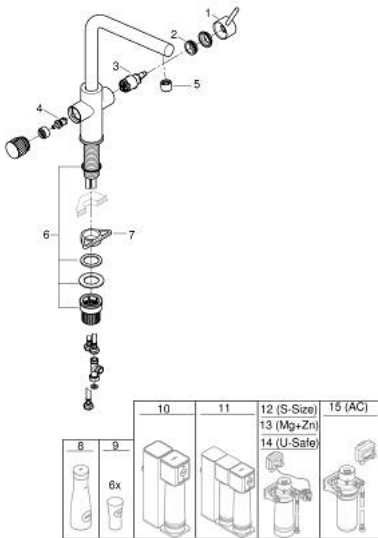

### ЗАПАСНІ ЧАСТИНИ , липня 2021 – зараз

- 1: Важіль (Артикул запчастини 46957000)
- 2: Фітингове кільце (Артикул запчастини 07419000)
- 3: Картридж (Артикул запчастини 46963000)
- 4: Керамічна голівка 1/2" (Артикул запчастини 48620000)
- 5: Змішувач GROHE Blue з виливом U та C (Артикул запчастини 48343000)
- 6: Монтажний комплект (Артикул запчастини 48477000)
- 7: Опорна пластина (Артикул запчастини 05334000)
- 8: Скляний графин із кришкою у комплекті (Артикул запчастини 40405001)\*
- 9: Склянки для води (6 штук) (Артикул запчастини 40437000)\*
- 10: Набір фільтрів зворотного осмосу (Артикул запчастини 40877000)\*
- 11: Набір фільтрів зворотного осмосу з мінералізацією (Артикул запчастини 40878000)\*
- 12: Набір з фільтром розміру S (Артикул запчастини 40438001)\*
- 13: Magnesium + Zinc filter starter set (Артикул запчастини 40875000)\*
- 14: Ultrasafe filter starter set (Артикул запчастини 40876000)\*
- 15: Activated carbon filter starter set (Артикул запчастини 41136000)\*