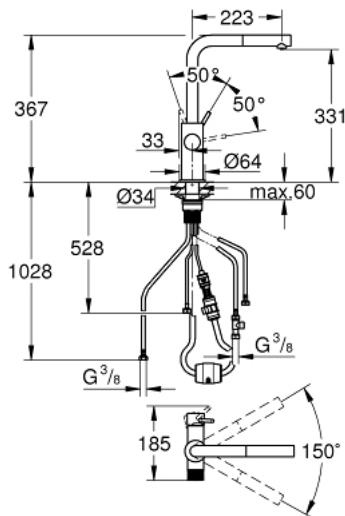

30 601 000 GROHE BLUE PURE MINTA ЗМІШУВАЧ ДЛЯ ФІЛЬТРА З ВИСУВНИМ АЕРАТОРОМ

ОПИС ПРОДУКТУ

- Колір: хром
- складається із:
- GROHE Blue одноважільний змішувач для мийки із функцією очищення водопровідної води
- монтаж на один отвір
- L-вилив
- Pull-Out spout for greater flexibility
- окрема рукоятка для фільтрованої води
- GROHE SilkMove 28 мм керамічний картридж
- обертювий вилив, площа обертання 360°
- окремі внутрішні водні шляхи для фільтрованої та нефільтрованої води
- гнучкі з'єднувальні шланги
- гнучка фіксація QuickFix
- змішувач повинен бути встановлений з фільтруючим комплектом на ваш вибір

30 601 000 GROHE BLUE PURE MINTA ЗМІШУВАЧ ДЛЯ ФІЛЬТРА З ВИСУВНИМ АЕРАТОРОМ

ЗАПАСНІ ЧАСТИНИ , липня 2021 – зараз

- 1: Важіль (Артикул запчастини 46957000)
- 2: Фітингове кільце (Артикул запчастини 07419000)
- 4: Картридж (Артикул запчастини 46963000)
- 5: Керамічна голівка 1/2" (Артикул запчастини 48620000)
- 6: Висувна лійка (Артикул запчастини 46999000)
- 6.1: Змішувач GROHE Blue з виливом L (Артикул запчастини 48194000)
- 7: Монтажний комплект (Артикул запчастини 48477000)
- 8: Шланг для висувного душу (Артикул запчастини 48378000)
- 9: Опорна пластина (Артикул запчастини 05334000)
- 10: Швидке з'єднання (Артикул запчастини 46315000)
- 11: Скляний графин із кришкою у комплекті (Артикул запчастини 40405001)*
- 12: Склянки для води (6 штук) (Артикул запчастини 40437000)*
- 13: Набір фільтрів зворотного осмосу (Артикул запчастини 40877000)*
- 14: Набір фільтрів зворотного осмосу з мінералізацією (Артикул запчастини 40878000)*
- 15: Набір з фільтром розміру S (Артикул запчастини 40438001)*
- 16: Magnesium + Zinc filter starter set (Артикул запчастини 40875000)*
- 17: Ultrasafe filter starter set (Артикул запчастини 40876000)*
- 18: Activated carbon filter starter set (Артикул запчастини 41136000)*