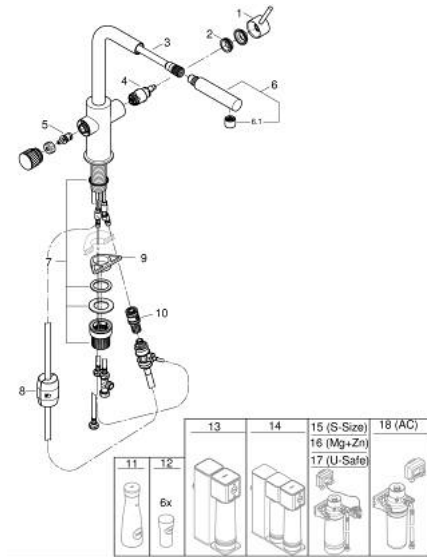

30 601 000 GROHE BLUE PURE MINTA ЗМІШУВАЧ ДЛЯ ФІЛЬТРА З ВИСУВНИМ АЕРАТОРОМ

ОПИС ПРОДУКТУ

- Колір: хром
- складається із:
- GROHE Blue одноважільний змішувач для мийки із функцією очищення водопровідної води
- монтаж на один отвір
- L-вилив
- Pull-Out spout for greater flexibility
- окрема рукоятка для фільтрованої води
- GROHE SilkMove 28 мм керамічний картридж
- обертювий вилив, площа обертання 360°
- окремі внутрішні водні шляхи для фільтрованої та нефільтрованої води
- гнучкі з'єднувальні шланги
- гнучка фіксація QuickFix
- змішувач повинен бути встановлений з фільтруючим комплектом на ваш вибір

30 601 000 GROHE BLUE PURE MINTA ЗМІШУВАЧ ДЛЯ ФІЛЬТРА З ВИСУВНИМ АЕРАТОРОМ

ЗАПАСНІ ЧАСТИНИ , липня 2021 – зараз

- 1: Важіль (Артикул запчастини 46957000)
- 2: Фітингове кільце (Артикул запчастини 07419000)
- 4: Картридж (Артикул запчастини 46963000)
- 5: Керамічна голівка 1/2" (Артикул запчастини 48620000)
- 6: Висувна лійка (Артикул запчастини 46999000)
- 6.1: Змішувач GROHE Blue з виливом L (Артикул запчастини 48194000)
- 7: Монтажний комплект (Артикул запчастини 48477000)
- 8: Шланг для висувного душу (Артикул запчастини 48378000)
- 9: Опорна пластина (Артикул запчастини 05334000)
- 10: Швидке з'єднання (Артикул запчастини 46315000)
- 11: Скляний графин із кришкою у комплекті (Артикул запчастини 40405001)*
- 12: Склянки для води (6 штук) (Артикул запчастини 40437000)*
- 13: Набір фільтрів зворотного осмосу (Артикул запчастини 40877000)*
- 14: Набір фільтрів зворотного осмосу з мінералізацією (Артикул запчастини 40878000)*
- 15: Набір з фільтром розміру S (Артикул запчастини 40438001)*
- 16: Magnesium + Zinc filter starter set (Артикул запчастини 40875000)*
- 17: Ultrasafe filter starter set (Артикул запчастини 40876000)*
- 18: Activated carbon filter starter set (Артикул запчастини 41136000)*