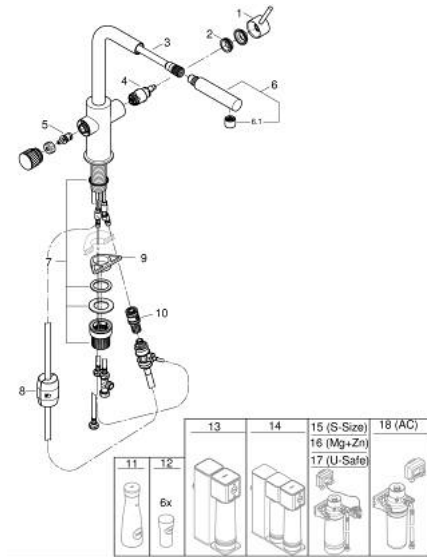

30 601 DC0 GROHE BLUE PURE MINTA ЗМІШУВАЧ ДЛЯ ФІЛЬТРА З ВИСУВНИМ АЕРАТОРОМ

ОПИС ПРОДУКТУ

- Колір: суперсталь
- складається із:
- GROHE Blue одноважільний змішувач для мийки із функцією очищення водопровідної води
- монтаж на один отвір
- L-вилив
- Pull-Out spout for greater flexibility
- окрема рукоятка для фільтрованої води
- GROHE SilkMove 28 мм керамічний картридж
- обертювий вилив, площа обертання 360°
- окремі внутрішні водні шляхи для фільтрованої та нефільтрованої води
- гнучкі з'єднувальні шланги
- гнучка фіксація QuickFix
- змішувач повинен бути встановлений з фільтруючим комплектом на ваш вибір

30 601 DC0 GROHE BLUE PURE MINTA ЗМІШУВАЧ ДЛЯ ФІЛЬТРА З ВИСУВНИМ АЕРАТОРОМ

ЗАПАСНІ ЧАСТИНИ , липня 2021 – зараз

- 1: Важіль (Артикул запчастини 46957DC0)
 - 2: Фітингове кільце (Артикул запчастини 07419000)
 - 4: Картридж (Артикул запчастини 46963000)
 - 5: Керамічна голівка 1/2" (Артикул запчастини 48620000)
 - 6: Висувна лійка (Артикул запчастини 46999DC0)
 - 6.1: Змішувач GROHE Blue з виливом L (Артикул запчастини 48194DC0)
 - 7: Монтажний комплект (Артикул запчастини 48477000)
 - 8: Шланг для висувного душу (Артикул запчастини 48378000)
 - 9: Опорна пластина (Артикул запчастини 05334000)
 - 10: Швидке з'єднання (Артикул запчастини 46315000)
 - 11: Скляний графин із кришкою у комплекті (Артикул запчастини 40405001)*
 - 12: Склянки для води (6 штук) (Артикул запчастини 40437000)*
 - 13: Набір фільтрів зворотного осмосу (Артикул запчастини 40877000)*
 - 14: Набір фільтрів зворотного осмосу з мінералізацією (Артикул запчастини 40878000)*
 - 15: Набір з фільтром розміру S (Артикул запчастини 40438001)*
 - 16: Magnesium + Zinc filter starter set (Артикул запчастини 40875000)*
 - 17: Ultrasafe filter starter set (Артикул запчастини 40876000)*
 - 18: Activated carbon filter starter set (Артикул запчастини 41136000)*
- * Додаткові аксесуари