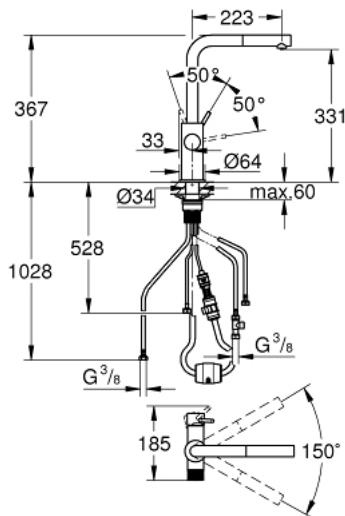

30 601 DC0 GROHE BLUE PURE MINTA ЗМІШУВАЧ ДЛЯ ФІЛЬТРА З ВИСУВНИМ АЕРАТОРОМ

ОПИС ПРОДУКТУ

- Колір: суперсталь
- складається із:
- GROHE Blue одноважільний змішувач для мийки із функцією очищення водопровідної води
- монтаж на один отвір
- L-вилив
- Pull-Out spout for greater flexibility
- окрема рукоятка для фільтрованої води
- GROHE SilkMove 28 мм керамічний картридж
- обертювий вилив, площа обертання 360°
- окремі внутрішні водні шляхи для фільтрованої та нефільтрованої води
- гнучкі з'єднувальні шланги
- гнучка фіксація QuickFix
- змішувач повинен бути встановлений з фільтруючим комплектом на ваш вибір

30 601 DC0 GROHE BLUE PURE MINTA ЗМІШУВАЧ ДЛЯ ФІЛЬТРА З ВИСУВНИМ АЕРАТОРОМ

ЗАПАСНІ ЧАСТИНИ , липня 2021 – зараз

- 1: Важіль (Артикул запчастини 46957DC0)
 - 2: Фітингове кільце (Артикул запчастини 07419000)
 - 4: Картридж (Артикул запчастини 46963000)
 - 5: Керамічна голівка 1/2" (Артикул запчастини 48620000)
 - 6: Висувна лійка (Артикул запчастини 46999DC0)
 - 6.1: Змішувач GROHE Blue з виливом L (Артикул запчастини 48194DC0)
 - 7: Монтажний комплект (Артикул запчастини 48477000)
 - 8: Шланг для висувного душу (Артикул запчастини 48378000)
 - 9: Опорна пластина (Артикул запчастини 05334000)
 - 10: Швидке з'єднання (Артикул запчастини 46315000)
 - 11: Скляний графин із кришкою у комплекті (Артикул запчастини 40405001)*
 - 12: Склянки для води (6 штук) (Артикул запчастини 40437000)*
 - 13: Набір фільтрів зворотного осмосу (Артикул запчастини 40877000)*
 - 14: Набір фільтрів зворотного осмосу з мінералізацією (Артикул запчастини 40878000)*
 - 15: Набір з фільтром розміру S (Артикул запчастини 40438001)*
 - 16: Magnesium + Zinc filter starter set (Артикул запчастини 40875000)*
 - 17: Ultrasafe filter starter set (Артикул запчастини 40876000)*
 - 18: Activated carbon filter starter set (Артикул запчастини 41136000)*
- * Додаткові аксесуари