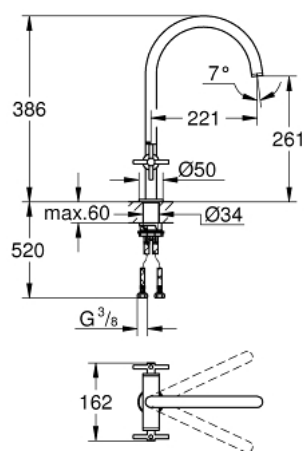

30 609 000 ATRIO ДВОРУЧКОВИЙ ЗМІШУВАЧ ДЛЯ МИЙКИ 1/2" L-РОЗМІРУ

ОПИС ПРОДУКТУ

- Колір: хром
- С-вилив
- монтаж на один отвір
- GROHE LongLife поверхня
- керамічні вентиля 1/2", 90°
- регульована площина обертання: 0° / 150° / 360°
- гнучкі з'єднувальні шланги
- система швидкого монтажу
- аератор

30 609 000 ATRIO ДВОРУЧКОВИЙ ЗМІШУВАЧ ДЛЯ МИЙКИ 1/2" L-РОЗМІРУ

ЗАПАСНІ ЧАСТИНИ , жовтня 2021 – зараз

- 1: Хрестоподібні ручки (Артикул запчастини 14215000)
- 2: Керамічна голівка 1/2" (Артикул запчастини 45883000)
- 2.1: Ущільнювальне кільце Ø 18,2 x Ø 1,7 (Артикул запчастини 0392400M)
- 3: Керамічна голівка 1/2" (Артикул запчастини 45882000)
- 3.1: Ущільнювальне кільце Ø 18,2 x Ø 1,7 (Артикул запчастини 0392400M)
- 4: Ущільнювальна шайба (Артикул запчастини 0128500M)
- 5: Запобіжне кільце (Артикул запчастини 4826600M)
- 6: Набір для регулювання потоку (Артикул запчастини 48470000)
- 7: Комплект кріплень хвостовика (Артикул запчастини 48384000)
- 8: Опорна пластина (Артикул запчастини 05334000)