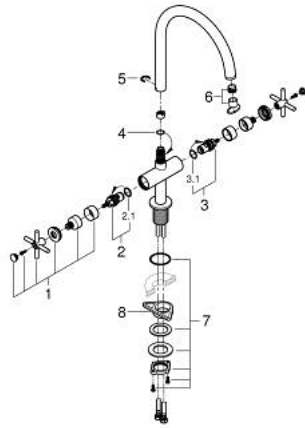

30 609 000 ATRIO ДВОРУЧКОВИЙ ЗМІШУВАЧ ДЛЯ МИЙКИ 1/2" L-РОЗМІРУ

ОПИС ПРОДУКТУ

- Колір: хром
- С-вилив
- монтаж на один отвір
- GROHE LongLife поверхня
- керамічні вентиля 1/2", 90°
- регульована площина обертання: 0° / 150° / 360°
- гнучкі з'єднувальні шланги
- система швидкого монтажу
- аератор

30 609 000 ATRIO ДВОРУЧКОВИЙ ЗМІШУВАЧ ДЛЯ МИЙКИ 1/2" L-РОЗМІРУ

ЗАПАСНІ ЧАСТИНИ , жовтня 2021 – зараз

- 1: Хрестоподібні ручки (Артикул запчастини 14215000)
- 2: Керамічна голівка 1/2" (Артикул запчастини 45883000)
- 2.1: Ущільнювальне кільце Ø 18,2 x Ø 1,7 (Артикул запчастини 0392400M)
- 3: Керамічна голівка 1/2" (Артикул запчастини 45882000)
- 3.1: Ущільнювальне кільце Ø 18,2 x Ø 1,7 (Артикул запчастини 0392400M)
- 4: Ущільнювальна шайба (Артикул запчастини 0128500M)
- 5: Запобіжне кільце (Артикул запчастини 4826600M)
- 6: Набір для регулювання потоку (Артикул запчастини 48470000)
- 7: Комплект кріплень хвостовика (Артикул запчастини 48384000)
- 8: Опорна пластина (Артикул запчастини 05334000)