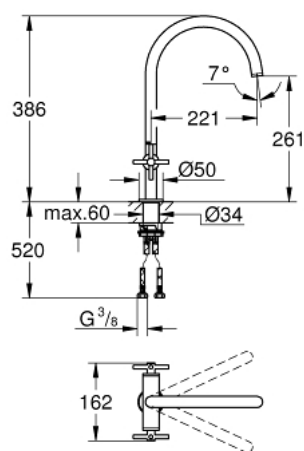

30 609 AL0 ATRIO ДВОРУЧКОВИЙ ЗМІШУВАЧ ДЛЯ МИЙКИ 1/2" L-РОЗМІРУ

ОПИС ПРОДУКТУ

- Колір: графіт темний матовий
- С-вилив
- монтаж на один отвір
- покриття GROHE LongLife
- керамічні вентиля 1/2", 90°
- регульована площина обертання: 0° / 150° / 360°
- гнучкі з'єднувальні шланги
- система швидкого монтажу
- аератор

30 609 AL0 ATRIO ДВОРУЧКОВИЙ ЗМІШУВАЧ ДЛЯ МИЙКИ 1/2" L-РОЗМІРУ

ЗАПАСНІ ЧАСТИНИ , жовтня 2021 – зараз

- 1: Хрестоподібні ручки (Артикул запчастини 14215AL0)
- 2: Керамічна голівка 1/2" (Артикул запчастини 45883000)
- 2.1: Ущільнювальне кільце Ø 18,2 x Ø 1,7 (Артикул запчастини 0392400M)
- 3: Керамічна голівка 1/2" (Артикул запчастини 45882000)
- 3.1: Ущільнювальне кільце Ø 18,2 x Ø 1,7 (Артикул запчастини 0392400M)
- 4: Ущільнювальна шайба (Артикул запчастини 0128500M)
- 5: Запобіжне кільце (Артикул запчастини 4826600M)
- 6: Набір для регулювання потоку (Артикул запчастини 48470000)
- 7: Комплект кріплень хвостовика (Артикул запчастини 48384000)
- 8: Опорна пластина (Артикул запчастини 05334000)