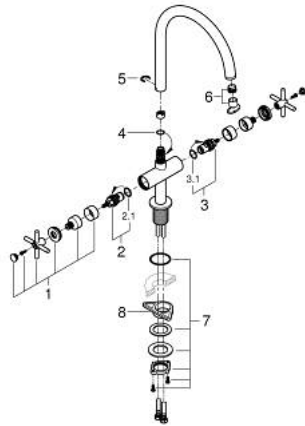

30 609 AL0 ATRIO ДВОРУЧКОВИЙ ЗМІШУВАЧ ДЛЯ МИЙКИ 1/2" L-РОЗМІРУ

ОПИС ПРОДУКТУ

- Колір: графіт темний матовий
- С-вилив
- монтаж на один отвір
- покриття GROHE LongLife
- керамічні вентиля 1/2", 90°
- регульована площина обертання: 0° / 150° / 360°
- гнучкі з'єднувальні шланги
- система швидкого монтажу
- аератор

30 609 AL0 ATRIO ДВОРУЧКОВИЙ ЗМІШУВАЧ ДЛЯ МИЙКИ 1/2" L-РОЗМІРУ

ЗАПАСНІ ЧАСТИНИ , жовтня 2021 – зараз

- 1: Хрестоподібні ручки (Артикул запчастини 14215AL0)
- 2: Керамічна голівка 1/2" (Артикул запчастини 45883000)
- 2.1: Ущільнювальне кільце Ø 18,2 x Ø 1,7 (Артикул запчастини 0392400M)
- 3: Керамічна голівка 1/2" (Артикул запчастини 45882000)
- 3.1: Ущільнювальне кільце Ø 18,2 x Ø 1,7 (Артикул запчастини 0392400M)
- 4: Ущільнювальна шайба (Артикул запчастини 0128500M)
- 5: Запобіжне кільце (Артикул запчастини 4826600M)
- 6: Набір для регулювання потоку (Артикул запчастини 48470000)
- 7: Комплект кріплень хвостовика (Артикул запчастини 48384000)
- 8: Опорна пластина (Артикул запчастини 05334000)