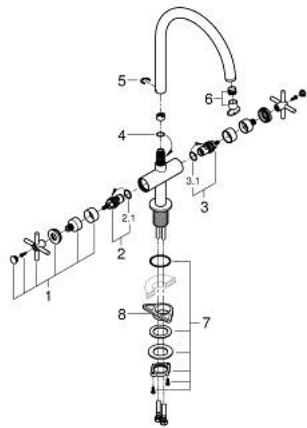

30 609 DC0 ATRIO ДВОРУЧКОВИЙ ЗМІШУВАЧ ДЛЯ МИЙКИ 1/2" L-РОЗМІРУ

ОПИС ПРОДУКТУ

- Колір: суперсталь
- С-вилив
- монтаж на один отвір
- покриття GROHE LongLife
- керамічні вентиля 1/2", 90°
- регульована площина обертання: 0° / 150° / 360°
- гнучкі з'єднувальні шланги
- система швидкого монтажу
- аератор

30 609 DC0 ATRIO ДВОРУЧКОВИЙ ЗМІШУВАЧ ДЛЯ МИЙКИ 1/2" L-РОЗМІРУ

ЗАПАСНІ ЧАСТИНИ , жовтня 2021 – зараз

- 1: Хрестоподібні ручки (Артикул запчастини 14215DC0)
- 2: Керамічна голівка 1/2" (Артикул запчастини 45883000)
- 2.1: Ущільнювальне кільце Ø 18,2 x Ø 1,7 (Артикул запчастини 0392400M)
- 3: Керамічна голівка 1/2" (Артикул запчастини 45882000)
- 3.1: Ущільнювальне кільце Ø 18,2 x Ø 1,7 (Артикул запчастини 0392400M)
- 4: Ущільнювальна шайба (Артикул запчастини 0128500M)
- 5: Запобіжне кільце (Артикул запчастини 4826600M)
- 6: Набір для регулювання потоку (Артикул запчастини 48470000)
- 7: Комплект кріплень хвостовика (Артикул запчастини 48384000)
- 8: Опорна пластина (Артикул запчастини 05334000)