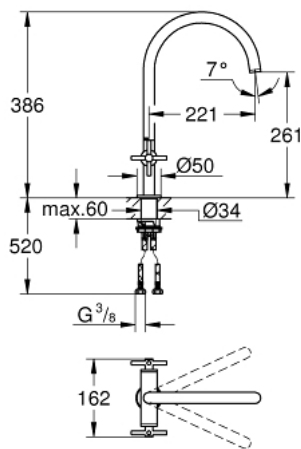

30 609 DC0 ATRIO ДВОРУЧКОВИЙ ЗМІШУВАЧ ДЛЯ МИЙКИ 1/2" L-РОЗМІРУ

ОПИС ПРОДУКТУ

- Колір: суперсталь
- С-вилив
- монтаж на один отвір
- покриття GROHE LongLife
- керамічні вентиля 1/2", 90°
- регульована площина обертання: 0° / 150° / 360°
- гнучкі з'єднувальні шланги
- система швидкого монтажу
- аератор

30 609 DC0 ATRIO ДВОРУЧКОВИЙ ЗМІШУВАЧ ДЛЯ МИЙКИ 1/2" L-РОЗМІРУ

ЗАПАСНІ ЧАСТИНИ , жовтня 2021 – зараз

- 1: Хрестоподібні ручки (Артикул запчастини 14215DC0)
- 2: Керамічна голівка 1/2" (Артикул запчастини 45883000)
- 2.1: Ущільнювальне кільце Ø 18,2 x Ø 1,7 (Артикул запчастини 0392400M)
- 3: Керамічна голівка 1/2" (Артикул запчастини 45882000)
- 3.1: Ущільнювальне кільце Ø 18,2 x Ø 1,7 (Артикул запчастини 0392400M)
- 4: Ущільнювальна шайба (Артикул запчастини 0128500M)
- 5: Запобіжне кільце (Артикул запчастини 4826600M)
- 6: Набір для регулювання потоку (Артикул запчастини 48470000)
- 7: Комплект кріплень хвостовика (Артикул запчастини 48384000)
- 8: Опорна пластина (Артикул запчастини 05334000)