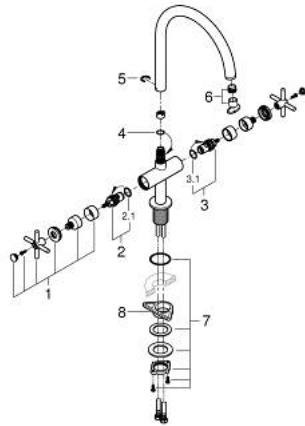

## 30 609 DL0 ATRIO ДВОРУЧКОВИЙ ЗМІШУВАЧ ДЛЯ МИЙКИ 1/2" L-РОЗМІРУ

### ОПИС ПРОДУКТУ

- Колір: теплий захід сонця матовий
- С-вилив
- монтаж на один отвір
- покриття GROHE LongLife
- керамічні вентиля 1/2", 90°
- регульована площина обертання: 0° / 150° / 360°
- гнучкі з'єднувальні шланги
- система швидкого монтажу
- аератор

### ЗАПАСНІ ЧАСТИНИ , листопада 2022 – зараз

- 1: Хрестоподібні ручки (Артикул запчастини 14215DL0)
- 2: Керамічна голівка 1/2" (Артикул запчастини 45883000)
- 2.1: Ущільнювальне кільце Ø 18,2 x Ø 1,7 (Артикул запчастини 0392400M)
- 3: Керамічна голівка 1/2" (Артикул запчастини 45882000)
- 3.1: Ущільнювальне кільце Ø 18,2 x Ø 1,7 (Артикул запчастини 0392400M)
- 4: Ущільнювальна шайба (Артикул запчастини 0128500M)
- 5: Запобіжне кільце (Артикул запчастини 4826600M)
- 6: Набір для регулювання потоку (Артикул запчастини 48470000)
- 7: Комплект кріплень хвостовика (Артикул запчастини 48384000)
- 8: Опорна пластина (Артикул запчастини 05334000)