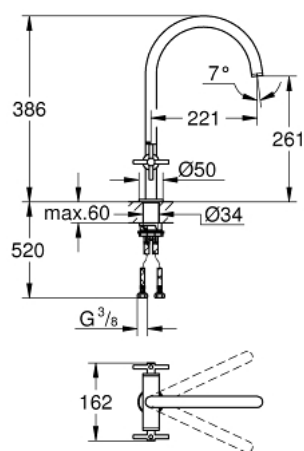

## 30 609 DL0 ATRIO ДВОРУЧКОВИЙ ЗМІШУВАЧ ДЛЯ МИЙКИ 1/2" L-РОЗМІРУ

### ОПИС ПРОДУКТУ

- Колір: теплий захід сонця матовий
- С-вилив
- монтаж на один отвір
- покриття GROHE LongLife
- керамічні вентиля 1/2", 90°
- регульована площина обертання: 0° / 150° / 360°
- гнучкі з'єднувальні шланги
- система швидкого монтажу
- аератор

### ЗАПАСНІ ЧАСТИНИ , листопада 2022 – зараз

- 1: Хрестоподібні ручки (Артикул запчастини 14215DL0)
- 2: Керамічна голівка 1/2" (Артикул запчастини 45883000)
- 2.1: Ущільнювальне кільце Ø 18,2 x Ø 1,7 (Артикул запчастини 0392400M)
- 3: Керамічна голівка 1/2" (Артикул запчастини 45882000)
- 3.1: Ущільнювальне кільце Ø 18,2 x Ø 1,7 (Артикул запчастини 0392400M)
- 4: Ущільнювальна шайба (Артикул запчастини 0128500M)
- 5: Запобіжне кільце (Артикул запчастини 4826600M)
- 6: Набір для регулювання потоку (Артикул запчастини 48470000)
- 7: Комплект кріплень хвостовика (Артикул запчастини 48384000)
- 8: Опорна пластина (Артикул запчастини 05334000)