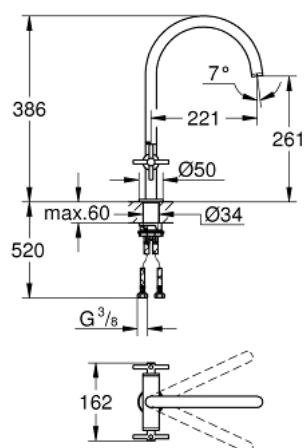

## 30 609 GN0 ATRIO ДВОРУЧКОВИЙ ЗМІШУВАЧ ДЛЯ МИЙКИ 1/2" L-РОЗМІРУ

### ОПИС ПРОДУКТУ

- Колір: холодний світанок матовий
- С-вилив
- монтаж на один отвір
- покриття GROHE LongLife
- керамічні вентиля 1/2", 90°
- регульована площина обертання: 0° / 150° / 360°
- гнучкі з'єднувальні шланги
- система швидкого монтажу
- аератор

### ЗАПАСНІ ЧАСТИНИ , листопада 2022 – зараз

- 1: Хрестоподібні ручки (Артикул запчастини 14215GN0)
- 2: Керамічна голівка 1/2" (Артикул запчастини 45883000)
- 2.1: Ущільнювальне кільце Ø 18,2 x Ø 1,7 (Артикул запчастини 0392400M)
- 3: Керамічна голівка 1/2" (Артикул запчастини 45882000)
- 3.1: Ущільнювальне кільце Ø 18,2 x Ø 1,7 (Артикул запчастини 0392400M)
- 4: Ущільнювальна шайба (Артикул запчастини 0128500M)
- 5: Запобіжне кільце (Артикул запчастини 4826600M)
- 6: Набір для регулювання потоку (Артикул запчастини 48470000)
- 7: Комплект кріплень хвостовика (Артикул запчастини 48384000)
- 8: Опорна пластина (Артикул запчастини 05334000)