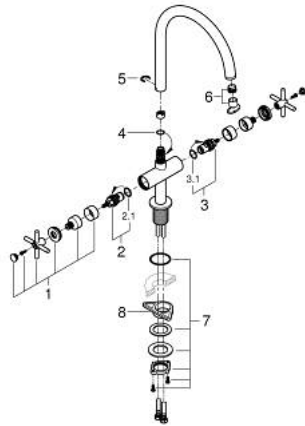

## 30 609 GN0 ATRIO ДВОРУЧКОВИЙ ЗМІШУВАЧ ДЛЯ МИЙКИ 1/2" L-РОЗМІРУ

### ОПИС ПРОДУКТУ

- Колір: холодний світанок матовий
- С-вилив
- монтаж на один отвір
- покриття GROHE LongLife
- керамічні вентиля 1/2", 90°
- регульована площина обертання: 0° / 150° / 360°
- гнучкі з'єднувальні шланги
- система швидкого монтажу
- аератор

### ЗАПАСНІ ЧАСТИНИ , листопада 2022 – зараз

- 1: Хрестоподібні ручки (Артикул запчастини 14215GN0)
- 2: Керамічна голівка 1/2" (Артикул запчастини 45883000)
- 2.1: Ущільнювальне кільце Ø 18,2 x Ø 1,7 (Артикул запчастини 0392400M)
- 3: Керамічна голівка 1/2" (Артикул запчастини 45882000)
- 3.1: Ущільнювальне кільце Ø 18,2 x Ø 1,7 (Артикул запчастини 0392400M)
- 4: Ущільнювальна шайба (Артикул запчастини 0128500M)
- 5: Запобіжне кільце (Артикул запчастини 4826600M)
- 6: Набір для регулювання потоку (Артикул запчастини 48470000)
- 7: Комплект кріплень хвостовика (Артикул запчастини 48384000)
- 8: Опорна пластина (Артикул запчастини 05334000)