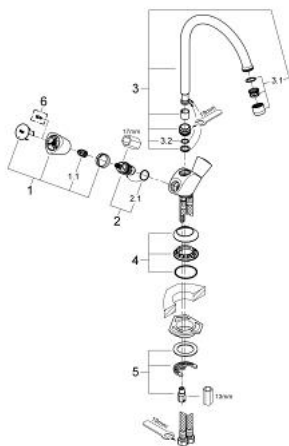

31 067 001 **COSTA S ЗМІШУВАЧ ДЛЯ МИЙКИ НА ОДИН ОТВІР 1/2"**

**ОПИС ПРОДУКТУ**

- Колір: хром
- металеві рукоятки
- із теплоізоляцією
- що пригвинчується
- покриття GROHE LongLife
- Carbodur керамічні вентиля 1/2", 180°
- аератор
- обертаний вилив, площа обертання 360°
- гнучкі з'єднувальні шланги
- максимальна витрата (при тиску 3 бар): 13 л/хв
- схвалено NF

## 31 067 001 COSTA S ЗМІШУВАЧ ДЛЯ МИЙКИ НА ОДИН ОТВІР 1/2"

### ЗАПАСНІ ЧАСТИНИ , серпня 2011 – зараз

- 1: Рукоятка (Артикул запчастини 45995000)
- 1.1: Затискна вставка (Артикул запчастини 0538600М)
- 2: Керамічна голівка 1/2" (Артикул запчастини 45346000)
- 2.1: Ущільнювальне кільце  $\varnothing$  18,2 x  $\varnothing$  1,7 (Артикул запчастини 0392400М)
- 3: Вилив (Артикул запчастини 13213000)
- 3.1: Аератор (Артикул запчастини 13928000)
- 3.2: Ущільнювальне кільце  $\varnothing$  12 x  $\varnothing$  2 (Артикул запчастини 0128000М)
- 4: Розетка (Артикул запчастини 45996000)
- 5: Комплект для кріплення хвостовика (Артикул запчастини 46249000)
- 6: Screw for Costa/Avina products (Артикул запчастини 48013000)\*