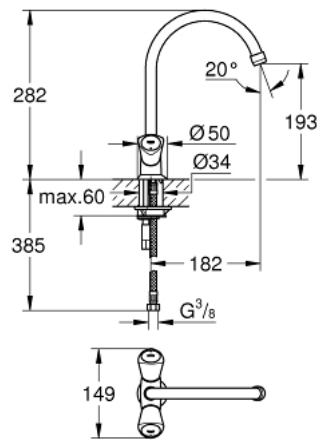

31 067 001 **COSTA S ЗМІШУВАЧ ДЛЯ МИЙКИ НА ОДИН ОТВІР 1/2"**

**ОПИС ПРОДУКТУ**

- Колір: хром
- металеві рукоятки
- із теплоізоляцією
- що пригвинчується
- покриття GROHE LongLife
- Carbodur керамічні вентиля 1/2", 180°
- аератор
- обертаний вилив, площа обертання 360°
- гнучкі з'єднувальні шланги
- максимальна витрата (при тиску 3 бар): 13 л/хв
- схвалено NF

## 31 067 001 COSTA S ЗМІШУВАЧ ДЛЯ МИЙКИ НА ОДИН ОТВІР 1/2"

### ЗАПАСНІ ЧАСТИНИ , серпня 2011 – зараз

- 1: Рукоятка (Артикул запчастини 45995000)
- 1.1: Затискна вставка (Артикул запчастини 0538600М)
- 2: Керамічна голівка 1/2" (Артикул запчастини 45346000)
- 2.1: Ущільнювальне кільце  $\varnothing$  18,2 x  $\varnothing$  1,7 (Артикул запчастини 0392400М)
- 3: Вилив (Артикул запчастини 13213000)
- 3.1: Аератор (Артикул запчастини 13928000)
- 3.2: Ущільнювальне кільце  $\varnothing$  12 x  $\varnothing$  2 (Артикул запчастини 0128000М)
- 4: Розетка (Артикул запчастини 45996000)
- 5: Комплект для кріплення хвостовика (Артикул запчастини 46249000)
- 6: Screw for Costa/Avina products (Артикул запчастини 48013000)\*