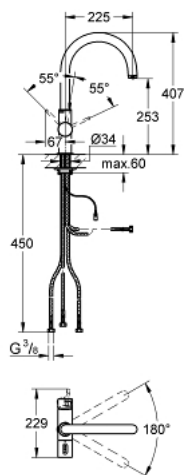

31 093 000 GROHE BLUE ОДНОВАЖІЛЬНИЙ ЗМІШУВАЧ ДЛЯ МИЙКИ 1/2" BI-FLOW

ОПИС ПРОДУКТУ

- Колір: хром
- Функція Bi-Flow для питної та водопровідної води
- С-вилив
- монтаж на один отвір
- GROHE SilkMove 46 мм керамічний картридж
- GROHE LongLife поверхня
- металевий важіль
- регулювання витрати води
- обертовий вилив
- окремі внутрішні водні шляхи для фільтрованої та нефільтрованої води
- із вбудованим виливом для питної води
- із керамічним краном-буксою для вимкнення питної води
- аератор
- гнучкі з'єднувальні шланги
- фільтр для питної води не входить до комплекту