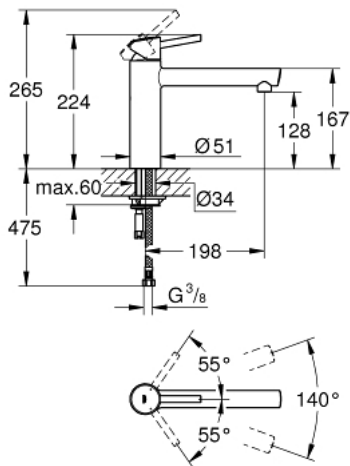

31 128 001 **CONCETTO** ОДНОВАЖІЛЬНИЙ ЗМІШУВАЧ ДЛЯ МИЙКИ 1/2", DN 15

ОПИС ПРОДУКТУ

- Колір: хром
- середній вилив
- монтаж на один отвір
- покриття GROHE LongLife
- GROHE SilkMove 35 мм керамічний картридж
- аератор
- регулювання витрати води
- обертовий литий вилив
- площина обертання 140°
- гнучкі з'єднувальні шланги
- система швидкого монтажу
- Швидкість потоку струменя (при 3 бар): 12 л/хв
- мінімальний рекомендований тиск 1.0 бар

31 128 001 **CONCETTO** ОДНОВАЖІЛЬНИЙ ЗМІШУВАЧ ДЛЯ МІЙКИ 1/2", DN 15

ЗАПАСНІ ЧАСТИНИ , січня 2013 – зараз

- 1: Важіль (Артикул запчастини 46822000)
 - 2: Ковпачок (Артикул запчастини 46492000)
 - 3: Гвинтове кільце (Артикул запчастини 46815000)
 - 4: Картридж (Артикул запчастини 46374000)
 - 5: Аератор (Артикул запчастини 06574000)
 - 6: Комплект ущільнювачів (Артикул запчастини 46760000)
 - 7: Комплект для кріплення хвостовика (Артикул запчастини 46249000)
 - 8: Свічковий ключ (Артикул запчастини 19332000)*
 - 9: Монтажний ключ (Артикул запчастини 19017000)*
- * Додаткові аксесуари