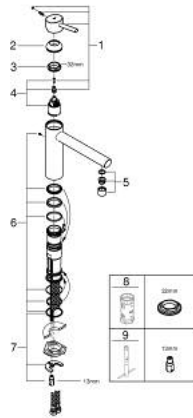

31 128 001 **CONCETTO** ОДНОВАЖІЛЬНИЙ ЗМІШУВАЧ ДЛЯ МИЙКИ 1/2", DN 15

ОПИС ПРОДУКТУ

- Колір: хром
- середній вилив
- монтаж на один отвір
- покриття GROHE LongLife
- GROHE SilkMove 35 мм керамічний картридж
- аератор
- регулювання витрати води
- обертовий литий вилив
- площина обертання 140°
- гнучкі з'єднувальні шланги
- система швидкого монтажу
- Швидкість потоку струменя (при 3 бар): 12 л/хв
- мінімальний рекомендований тиск 1.0 бар

31 128 001 **CONCETTO** ОДНОВАЖІЛЬНИЙ ЗМІШУВАЧ ДЛЯ МІЙКИ 1/2", DN 15

ЗАПАСНІ ЧАСТИНИ , січня 2013 – зараз

- 1: Важіль (Артикул запчастини 46822000)
 - 2: Ковпачок (Артикул запчастини 46492000)
 - 3: Гвинтове кільце (Артикул запчастини 46815000)
 - 4: Картридж (Артикул запчастини 46374000)
 - 5: Аератор (Артикул запчастини 06574000)
 - 6: Комплект ущільнювачів (Артикул запчастини 46760000)
 - 7: Комплект для кріплення хвостовика (Артикул запчастини 46249000)
 - 8: Свічковий ключ (Артикул запчастини 19332000)*
 - 9: Монтажний ключ (Артикул запчастини 19017000)*
- * Додаткові аксесуари