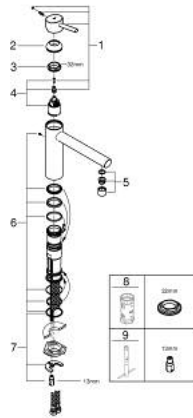

## 31 128 DC1 **CONCETTO** ОДНОВАЖІЛЬНИЙ ЗМІШУВАЧ ДЛЯ МИЙКИ 1/2", DN 15

### ОПИС ПРОДУКТУ

- Колір: суперсталь
- середній вилив
- монтаж на один отвір
- покриття GROHE LongLife
- GROHE SilkMove 35 мм керамічний картридж
- аератор
- регулювання витрати води
- обертювий литий вилив
- площа обертання 140°
- гнучкі з'єднувальні шланги
- система швидкого монтажу
- Швидкість потоку струменя (при 3 бар): 12 л/хв
- мінімальний рекомендований тиск 1.0 бар

### ЗАПАСНІ ЧАСТИНИ , січня 2013 – зараз

- 1: Важіль (Артикул запчастини 46822DC0)
  - 2: Ковпачок (Артикул запчастини 46492DC0)
  - 3: Гвинтове кільце (Артикул запчастини 46815000)
  - 4: Картридж (Артикул запчастини 46374000)
  - 5: Аератор (Артикул запчастини 06574DC0)
  - 6: Комплект ущільнювачів (Артикул запчастини 46760000)
  - 7: Комплект для кріплення хвостовика (Артикул запчастини 46249000)
  - 8: Свічковий ключ (Артикул запчастини 19332000)\*
  - 9: Монтажний ключ (Артикул запчастини 19017000)\*
- \* Додаткові аксесуари