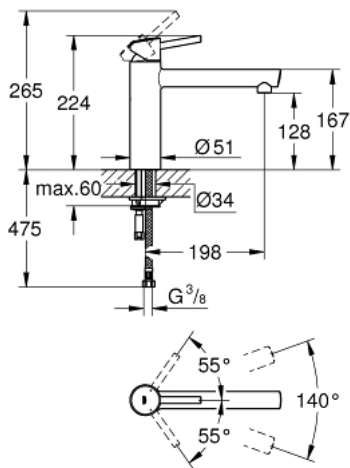

## 31 128 DC1 **CONCETTO** ОДНОВАЖІЛЬНИЙ ЗМІШУВАЧ ДЛЯ МИЙКИ 1/2", DN 15

### ОПИС ПРОДУКТУ

- Колір: суперсталь
- середній вилив
- монтаж на один отвір
- покриття GROHE LongLife
- GROHE SilkMove 35 мм керамічний картридж
- аератор
- регулювання витрати води
- обертювий литий вилив
- площа обертання 140°
- гнучкі з'єднувальні шланги
- система швидкого монтажу
- Швидкість потоку струменя (при 3 бар): 12 л/хв
- мінімальний рекомендований тиск 1.0 бар