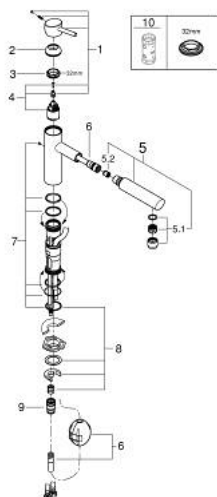

31 129 001 **CONCETTO** ОДНОВАЖІЛЬНИЙ ЗМІШУВАЧ ДЛЯ МИЙКИ 1/2", DN 15

ОПИС ПРОДУКТУ

- Колір: хром
- середній вилив
- монтаж на один отвір
- покриття GROHE LongLife
- GROHE SilkMove 35 мм керамічний картридж
- Pull-Out spout for greater flexibility
- регулювання витрати води
- обертаний литий вилив
- площа обертання 100°
- захист від зворотнього потоку
- гнучкі з'єднувальні шланги
- система швидкого монтажу
- максимальна витрата (при 3 бар): 7,5 л/хв
- мінімальний рекомендований тиск 1.0 бар

31 129 001 **CONCETTO** ОДНОВАЖІЛЬНИЙ ЗМІШУВАЧ ДЛЯ МИЙКИ 1/2", DN 15

ЗАПАСНІ ЧАСТИНИ , травня 2024 – зараз

- 1: Важіль (Артикул запчастини 46822000)
 - 2: Ковпачок (Артикул запчастини 46492000)
 - 3: Гвинтове кільце (Артикул запчастини 46815000)
 - 4: Картридж (Артикул запчастини 46374000)
 - 5: Душ з висувним механізмом (Артикул запчастини 48532000)
 - 5.1: Аератор (Артикул запчастини 06574000)
 - 5.1.1: Replacement flow control M22x1 and M24x1 (Артикул запчастини 45002000)
 - 5.2: Зворотний клапан (Артикул запчастини 08565000)
 - 6: Шланг для змішувача для мийки з висувним подвійним виливом або аератором (Артикул запчастини 48293000)
 - 7: Комплект ущільнювачів (Артикул запчастини 46760000)
 - 8: Комплект для кріплення хвостовика (Артикул запчастини 46346000)
 - 8.1: Стопор (Артикул запчастини 04174000)
 - 9: Опорна пластина (Артикул запчастини 05334000)
 - 10: Швидке з'єднання (Артикул запчастини 46338000)
 - 11: Свічковий ключ (Артикул запчастини 19332000)*
- * Додаткові аксесуари