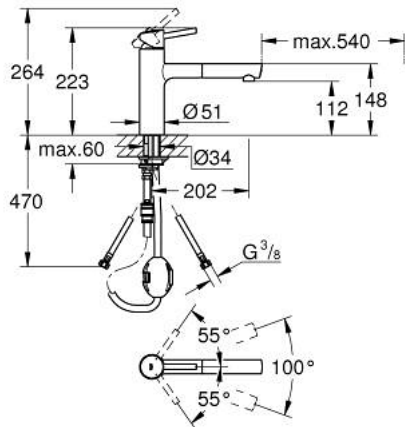

31 129 001 **CONCETTO** ОДНОВАЖІЛЬНИЙ ЗМІШУВАЧ ДЛЯ МИЙКИ 1/2", DN 15

ОПИС ПРОДУКТУ

- Колір: хром
- середній вилив
- монтаж на один отвір
- покриття GROHE LongLife
- GROHE SilkMove 35 мм керамічний картридж
- Pull-Out spout for greater flexibility
- регулювання витрати води
- обертаний литий вилив
- площа обертання 100°
- захист від зворотнього потоку
- гнучкі з'єднувальні шланги
- система швидкого монтажу
- максимальна витрата (при 3 бар): 7,5 л/хв
- мінімальний рекомендований тиск 1.0 бар

31 129 001 **CONCETTO** ОДНОВАЖІЛЬНИЙ ЗМІШУВАЧ ДЛЯ МИЙКИ 1/2", DN 15

ЗАПАСНІ ЧАСТИНИ , травня 2024 – зараз

- 1: Важіль (Артикул запчастини 46822000)
 - 2: Ковпачок (Артикул запчастини 46492000)
 - 3: Гвинтове кільце (Артикул запчастини 46815000)
 - 4: Картридж (Артикул запчастини 46374000)
 - 5: Душ з висувним механізмом (Артикул запчастини 48532000)
 - 5.1: Аератор (Артикул запчастини 06574000)
 - 5.1.1: Replacement flow control M22x1 and M24x1 (Артикул запчастини 45002000)
 - 5.2: Зворотний клапан (Артикул запчастини 08565000)
 - 6: Шланг для змішувача для мийки з висувним подвійним виливом або аератором (Артикул запчастини 48293000)
 - 7: Комплект ущільнювачів (Артикул запчастини 46760000)
 - 8: Комплект для кріплення хвостовика (Артикул запчастини 46346000)
 - 8.1: Стопор (Артикул запчастини 04174000)
 - 9: Опорна пластина (Артикул запчастини 05334000)
 - 10: Швидке з'єднання (Артикул запчастини 46338000)
 - 11: Свічковий ключ (Артикул запчастини 19332000)*
- * Додаткові аксесуари