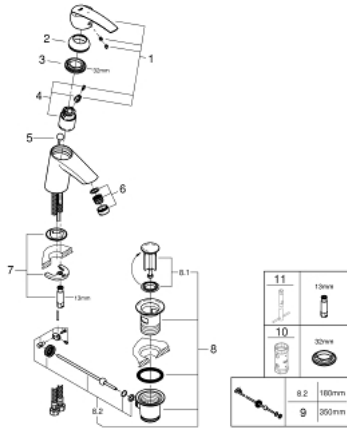

31 137 001 START ОДНОВАЖІЛЬНИЙ ЗМІШУВАЧ ДЛЯ РАКОВИНИ 3/8" S-РОЗМІРУ

ЗАПАСНІ ЧАСТИНИ , серпня 2017 – зараз

- 1: Важіль (Артикул запчастини 46902000)
- 2: Ковпачок (Артикул запчастини 46492000)
- 3: Гвинтова муфта (Артикул запчастини 46460000)
- 4: Картридж (Артикул запчастини 46863000)
- 5: Висувний стрижень (Артикул запчастини 46457000)
- 6: Аератор (Артикул запчастини 48159000)
- 7: Комплект для кріплення хвостовика (Артикул запчастини 46671000)
- 8: Комплект зливу 1 1/4" (Артикул запчастини 28910000)
- 8.1: Заглушка (Артикул запчастини 07182000)
- 8.2: Ексцентриковий стрижень (Артикул запчастини 07052000)
- 9: Ексцентриковий стрижень (Артикул запчастини 07341000)*
- 10: Свічковий ключ (Артикул запчастини 19332000)*
- 11: Монтажний ключ (Артикул запчастини 19017000)*