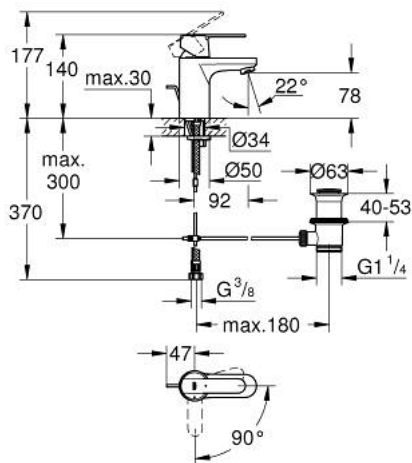

31 148 000 ГЕТ ОДНОВАЖІЛЬНИЙ ЗМІШУВАЧ ДЛЯ РАКОВИНИ 3/8" S-РОЗМІРУ

ОПИС ПРОДУКТУ

- Колір: хром
- монтаж на один отвір
- металевий важіль
- GROHE SilkMove 35 мм керамічний картридж
- EcoMode - cold water flow in mid-lever position saves energy
- регулювання витрати води
- GROHE LongLife поверхня
- GROHE EcoJoy – технологія неперевершеного потоку при економному використанні води
- максимальна витрата (при тиску 3 бар) 5 л/хв
- аератор
- набір донних клапанів 1 1/4"
- гнучкі з'єднувальні шланги
- система швидкого монтажу GROHE FastFixation
- GROHE QuickTool додається

31 148 000 **ГЕТ ОДНОВАЖІЛЬНИЙ ЗМІШУВАЧ ДЛЯ РАКОВИНИ 3/8" S-РОЗМІРУ**

ЗАПАСНІ ЧАСТИНИ , серпня 2016 – зараз

- 1: Важіль (Артикул запчастини 46828000)
 - 2: Ковпачок (Артикул запчастини 46492000)
 - 3: Гвинтова муфта (Артикул запчастини 46460000)
 - 4: Картридж (Артикул запчастини 46863000)
 - 5: Висувний стрижень (Артикул запчастини 46739000)
 - 6: Аератор (Артикул запчастини 48159000)
 - 7: Комплект для кріплення хвостовика (Артикул запчастини 46671000)
 - 8: Комплект зливу 1 1/4" (Артикул запчастини 28910000)
 - 8.1: Заглушка (Артикул запчастини 07182000)
 - 8.2: Ексцентриковий стрижень (Артикул запчастини 07052000)
 - 9: Обмежувач температури (Артикул запчастини 46375000)*
 - 10: Свічковий ключ (Артикул запчастини 19332000)*
 - 11: Монтажний ключ (Артикул запчастини 19017000)*
 - 12: Ексцентриковий стрижень (Артикул запчастини 07341000)*
- * Додаткові аксесуари