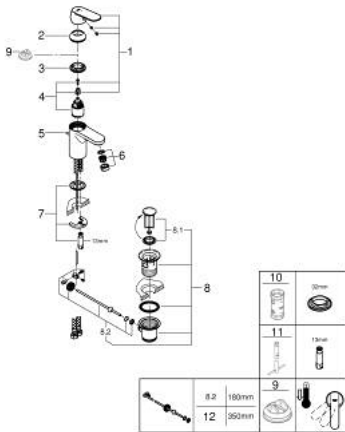

31 148 000 ГЕТ ОДНОВАЖІЛЬНИЙ ЗМІШУВАЧ ДЛЯ РАКОВИНИ 3/8" S-РОЗМІРУ

ОПИС ПРОДУКТУ

- Колір: хром
- монтаж на один отвір
- металевий важіль
- GROHE SilkMove 35 мм керамічний картридж
- EcoMode - cold water flow in mid-lever position saves energy
- регулювання витрати води
- GROHE LongLife поверхня
- GROHE EcoJoy – технологія неперевершеного потоку при економному використанні води
- максимальна витрата (при тиску 3 бар) 5 л/хв
- аератор
- набір донних клапанів 1 1/4"
- гнучкі з'єднувальні шланги
- система швидкого монтажу GROHE FastFixation
- GROHE QuickTool додається

31 148 000 **ГЕТ ОДНОВАЖІЛЬНИЙ ЗМІШУВАЧ ДЛЯ РАКОВИНИ 3/8" S-РОЗМІРУ**

ЗАПАСНІ ЧАСТИНИ , серпня 2016 – зараз

- 1: Важіль (Артикул запчастини 46828000)
 - 2: Ковпачок (Артикул запчастини 46492000)
 - 3: Гвинтова муфта (Артикул запчастини 46460000)
 - 4: Картридж (Артикул запчастини 46863000)
 - 5: Висувний стрижень (Артикул запчастини 46739000)
 - 6: Аератор (Артикул запчастини 48159000)
 - 7: Комплект для кріплення хвостовика (Артикул запчастини 46671000)
 - 8: Комплект зливу 1 1/4" (Артикул запчастини 28910000)
 - 8.1: Заглушка (Артикул запчастини 07182000)
 - 8.2: Ексцентриковий стрижень (Артикул запчастини 07052000)
 - 9: Обмежувач температури (Артикул запчастини 46375000)*
 - 10: Свічковий ключ (Артикул запчастини 19332000)*
 - 11: Монтажний ключ (Артикул запчастини 19017000)*
 - 12: Ексцентриковий стрижень (Артикул запчастини 07341000)*
- * Додаткові аксесуари