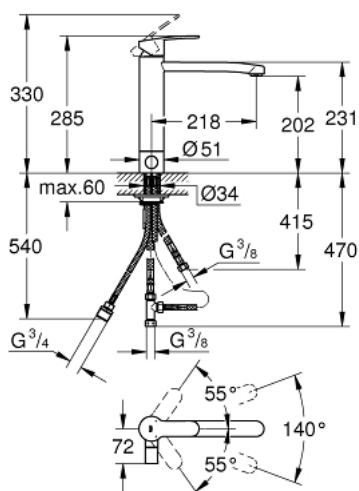

31 153 002 EUROSTYLE COSMOPOLITAN ОДНОВАЖІЛЬНИЙ ЗМІШУВАЧ ДЛЯ МИЙКИ 1/2", DN 15

ОПИС ПРОДУКТУ

- Колір: хром
- із вбудованим запірним клапаном
- середній вилив
- монтаж на один отвір
- покриття GROHE LongLife
- GROHE SilkMove 35 мм керамічний картридж
- аератор
- регулювання витрати води
- обертовий вилив
- площина обертання 140°
- система швидкого монтажу
- гнучкі з'єднувальні шланги

31 153 002 EUROSTYLE COSMOPOLITAN ОДНОВАЖИЛЬНИЙ ЗМІШУВАЧ ДЛЯ МИЙКИ 1/2", DN 15

ЗАПАСНІ ЧАСТИНИ , січня 2013 – зараз

- 1: Важіль (Артикул запчастини 46726000)
- 2: Ковпачок (Артикул запчастини 46492000)
- 3: Гвинтове кільце (Артикул запчастини 46815000)
- 4: Картридж (Артикул запчастини 46374000)
- 5: Аератор (Артикул запчастини 13929000)
- 6: Комплект ущільнювачів (Артикул запчастини 46760000)
- 7: Керамічний картридж (Артикул запчастини 46318000)
- 8: Ручка для запірного вентиля (Артикул запчастини 46767000)
- 8.1: Затискна вставка (Артикул запчастини 0538600M)
- 9: Комплект для кріплення хвостовика (Артикул запчастини 46249000)
- 10: Монтажний ключ (Артикул запчастини 19017000)*
- 11: Свічковий ключ (Артикул запчастини 19332000)*