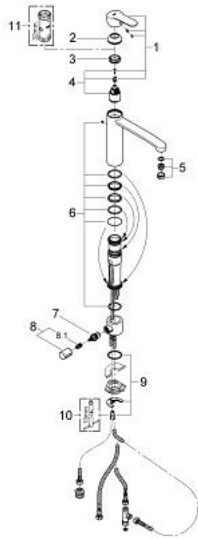

31 153 002 EUROSTYLE COSMOPOLITAN ОДНОВАЖІЛЬНИЙ ЗМІШУВАЧ ДЛЯ МИЙКИ 1/2", DN 15

ОПИС ПРОДУКТУ

- Колір: хром
- із вбудованим запірним клапаном
- середній вилив
- монтаж на один отвір
- покриття GROHE LongLife
- GROHE SilkMove 35 мм керамічний картридж
- аератор
- регулювання витрати води
- обертовий вилив
- площина обертання 140°
- система швидкого монтажу
- гнучкі з'єднувальні шланги

31 153 002 EUROSTYLE COSMOPOLITAN ОДНОВАЖИЛЬНИЙ ЗМІШУВАЧ ДЛЯ МИЙКИ 1/2", DN 15

ЗАПАСНІ ЧАСТИНИ , січня 2013 – зараз

- 1: Важіль (Артикул запчастини 46726000)
- 2: Ковпачок (Артикул запчастини 46492000)
- 3: Гвинтове кільце (Артикул запчастини 46815000)
- 4: Картридж (Артикул запчастини 46374000)
- 5: Аератор (Артикул запчастини 13929000)
- 6: Комплект ущільнювачів (Артикул запчастини 46760000)
- 7: Керамічний картридж (Артикул запчастини 46318000)
- 8: Ручка для запірного вентиля (Артикул запчастини 46767000)
- 8.1: Затискна вставка (Артикул запчастини 0538600M)
- 9: Комплект для кріплення хвостовика (Артикул запчастини 46249000)
- 10: Монтажний ключ (Артикул запчастини 19017000)*
- 11: Свічковий ключ (Артикул запчастини 19332000)*