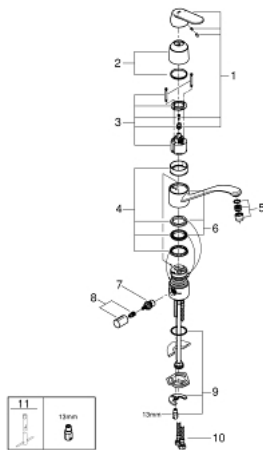

31 161 000 EUROSMART COSMOPOLITAN ОДНОВАЖІЛЬНИЙ ЗМІШУВАЧ ДЛЯ МИЙКИ 1/2", DN 15

ОПИС ПРОДУКТУ

- Колір: хром
- із вбудованим запірним клапаном
- низький вилив
- монтаж на один отвір
- покриття GROHE LongLife
- GROHE SilkMove 46 мм керамічний картридж
- аератор
- регулювання витрати води
- обертаний вилив
- площа обертання 140°
- гнучкі з'єднувальні шланги
- система швидкого монтажу
- максимальна витрата (при 3 бар): 8 л/хв

31 161 000 **EUROSMART COSMOPOLITAN ОДНОВАЖІЛЬНИЙ ЗМІШУВАЧ ДЛЯ МИЙКИ**
1/2", DN 15

ЗАПАСНІ ЧАСТИНИ, вересня 2019 – зараз

- 1: Важіль (Артикул запчастини 46685000)
- 2: Ковпачок (Артикул запчастини 46601000)
- 3: Картридж (Артикул запчастини 46048000)
- 4: Комплект ущільнювачів (Артикул запчастини 46429SA0)
- 5: Економічний аератор (Артикул запчастини 13950000)
- 6: Вихід 234 x 156 (Артикул запчастини 06417000)
- 7: Керамічний картридж (Артикул запчастини 46318000)
- 8: Ручка для запірного вентиля (Артикул запчастини 46763000)
- 9: Комплект для кріплення хвостовика (Артикул запчастини 46249000)
- 10: Опорна пластина (Артикул запчастини 05334000)
- 11: З'єднувальний шланг (Артикул запчастини 46255000)
- 12: Монтажний ключ (Артикул запчастини 19017000)*