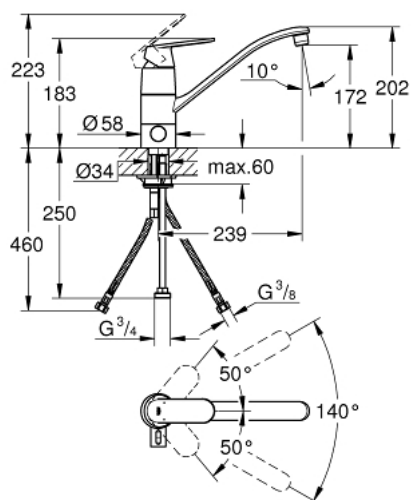

31 161 000 EUROSMART COSMOPOLITAN ОДНОВАЖІЛЬНИЙ ЗМІШУВАЧ ДЛЯ МИЙКИ 1/2", DN 15

ОПИС ПРОДУКТУ

- Колір: хром
- із вбудованим запірним клапаном
- низький вилив
- монтаж на один отвір
- покриття GROHE LongLife
- GROHE SilkMove 46 мм керамічний картридж
- аератор
- регулювання витрати води
- обертаний вилив
- площа обертання 140°
- гнучкі з'єднувальні шланги
- система швидкого монтажу
- максимальна витрата (при 3 бар): 8 л/хв

31 161 000 **EUROSMART COSMOPOLITAN ОДНОВАЖІЛЬНИЙ ЗМІШУВАЧ ДЛЯ МИЙКИ**
1/2", DN 15

ЗАПАСНІ ЧАСТИНИ, вересня 2019 – зараз

- 1: Важіль (Артикул запчастини 46685000)
- 2: Ковпачок (Артикул запчастини 46601000)
- 3: Картридж (Артикул запчастини 46048000)
- 4: Комплект ущільнювачів (Артикул запчастини 46429SA0)
- 5: Економічний аератор (Артикул запчастини 13950000)
- 6: Вихід 234 x 156 (Артикул запчастини 06417000)
- 7: Керамічний картридж (Артикул запчастини 46318000)
- 8: Ручка для запірного вентиля (Артикул запчастини 46763000)
- 9: Комплект для кріплення хвостовика (Артикул запчастини 46249000)
- 10: Опорна пластина (Артикул запчастини 05334000)
- 11: З'єднувальний шланг (Артикул запчастини 46255000)
- 12: Монтажний ключ (Артикул запчастини 19017000)*