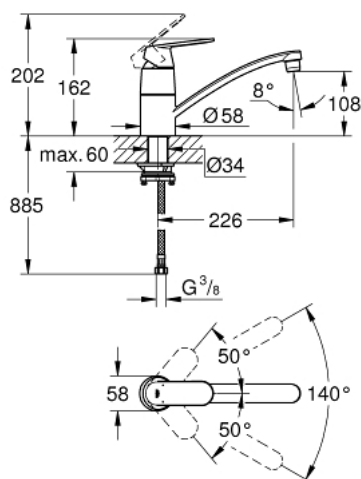

31 170 000 EUROSMART COSMOPOLITAN ОДНОВАЖІЛЬНИЙ ЗМІШУВАЧ ДЛЯ МИЙКИ 1/2", DN 15

ОПИС ПРОДУКТУ

- Колір: хром
- для монтажу перед вікном
- низький вилив
- монтаж на один отвір
- покриття GROHE LongLife
- GROHE SilkMove 46 мм керамічний картридж
- регулювання витрати води
- аератор
- обертаний вилив
- площа обертання 140°
- висота фіксованої розетки: 30 мм
- гнучкі з'єднувальні шланги
- максимальна витрата (при тиску 3 бар): 13 л/хв

31 170 000 **EUROSMART COSMOPOLITAN ОДНОВАЖІЛЬНИЙ ЗМІШУВАЧ ДЛЯ МИЙКИ**
1/2", DN 15

ЗАПАСНІ ЧАСТИНИ , грудня 2017 – зараз

- 1: Важіль (Артикул запчастини 46685000)
- 2: Ковпачок (Артикул запчастини 46601000)
- 3: Картридж (Артикул запчастини 46048000)
- 4: Комплект ущільнювачів (Артикул запчастини 46429SA0)
- 5: Аератор (Артикул запчастини 13928000)
- 6: Вилив (Артикул запчастини 13311000)
- 7: Комплект кріплень хвостовика (Артикул запчастини 48384000)