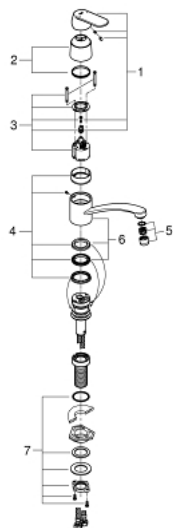

31 170 000 EUROSMART COSMOPOLITAN ОДНОВАЖІЛЬНИЙ ЗМІШУВАЧ ДЛЯ МИЙКИ 1/2", DN 15

ОПИС ПРОДУКТУ

- Колір: хром
- для монтажу перед вікном
- низький вилив
- монтаж на один отвір
- покриття GROHE LongLife
- GROHE SilkMove 46 мм керамічний картридж
- регулювання витрати води
- аератор
- обертаний вилив
- площа обертання 140°
- висота фіксованої розетки: 30 мм
- гнучкі з'єднувальні шланги
- максимальна витрата (при тиску 3 бар): 13 л/хв

31 170 000 **EUROSMART COSMOPOLITAN ОДНОВАЖІЛЬНИЙ ЗМІШУВАЧ ДЛЯ МИЙКИ**
1/2", DN 15

ЗАПАСНІ ЧАСТИНИ , грудня 2017 – зараз

- 1: Важіль (Артикул запчастини 46685000)
- 2: Ковпачок (Артикул запчастини 46601000)
- 3: Картридж (Артикул запчастини 46048000)
- 4: Комплект ущільнювачів (Артикул запчастини 46429SA0)
- 5: Аератор (Артикул запчастини 13928000)
- 6: Вилив (Артикул запчастини 13311000)
- 7: Комплект кріплень хвостовика (Артикул запчастини 48384000)