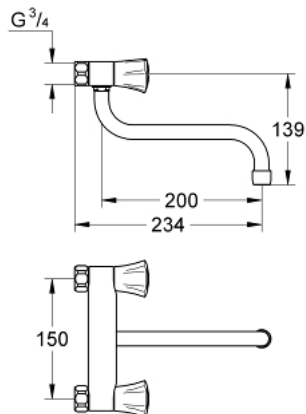

31 182 001 **COSTA L ЗМІШУВАЧ ДЛЯ НАСТІННОЇ РАКОВИНИ 1/2"**

ОПИС ПРОДУКТУ

- Колір: хром
- настінний монтаж
- металеві рукоятки
- із теплоізоляцією
- що пригвинчується
- покриття GROHE LongLife
- аератор
- вентилі GROHE Long-Life
- обертаний вилив
- площина обертання 360°
- виступ 200 мм
- без підключень
- максимальна витрата (при тиску 3 бар): 13 л/хв

31 182 001 COSTA L ЗМІШУВАЧ ДЛЯ НАСТІННОЇ РАКОВИНИ 1/2"

ЗАПАСНІ ЧАСТИНИ , червня 2007 – зараз

- 1: Рукотка (Артикул запчастини 45994000)
- 1.1: Затискна вставка (Артикул запчастини 0538600M)
- 2: Верхня частина 1/2" (Артикул запчастини 07146000)
- 2.1: Ущільнювальна шайба $\varnothing 6 \times \varnothing 2$ (Артикул запчастини 0128300M)
- 2.2: Ущільнювальне кільце $\varnothing 18,2 \times \varnothing 1,7$ (Артикул запчастини 0392400M)
- 2.3: Ущільнювач (Артикул запчастини 0529100M)
- 3: Гвинтове з'єднання 1/2" (Артикул запчастини 45044000)
- 4: Ущільнювач (Артикул запчастини 0138600M)
- 5: Трубчастий вилив (Артикул запчастини 13051000)
- 5.1: Ущільнювальне кільце $\varnothing 12 \times \varnothing 2$ (Артикул запчастини 0128000M)
- 5.2: Аератор (Артикул запчастини 13928000)
- 6: Screw for Costa/Avina products (Артикул запчастини 48013000)*