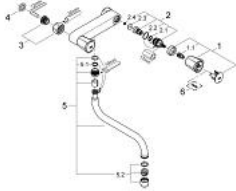

31 182 001 **COSTA L ЗМІШУВАЧ ДЛЯ НАСТІННОЇ РАКОВИНИ 1/2"**

ОПИС ПРОДУКТУ

- Колір: хром
- настінний монтаж
- металеві рукоятки
- із теплоізоляцією
- що пригвинчується
- покриття GROHE LongLife
- аератор
- вентилі GROHE Long-Life
- обертаний вилив
- площина обертання 360°
- виступ 200 мм
- без підключень
- максимальна витрата (при тиску 3 бар): 13 л/хв

31 182 001 COSTA L ЗМІШУВАЧ ДЛЯ НАСТІННОЇ РАКОВИНИ 1/2"

ЗАПАСНІ ЧАСТИНИ , червня 2007 – зараз

- 1: Рукотка (Артикул запчастини 45994000)
- 1.1: Затискна вставка (Артикул запчастини 0538600M)
- 2: Верхня частина 1/2" (Артикул запчастини 07146000)
- 2.1: Ущільнювальна шайба $\varnothing 6 \times \varnothing 2$ (Артикул запчастини 0128300M)
- 2.2: Ущільнювальне кільце $\varnothing 18,2 \times \varnothing 1,7$ (Артикул запчастини 0392400M)
- 2.3: Ущільнювач (Артикул запчастини 0529100M)
- 3: Гвинтове з'єднання 1/2" (Артикул запчастини 45044000)
- 4: Ущільнювач (Артикул запчастини 0138600M)
- 5: Трубчастий вилив (Артикул запчастини 13051000)
- 5.1: Ущільнювальне кільце $\varnothing 12 \times \varnothing 2$ (Артикул запчастини 0128000M)
- 5.2: Аератор (Артикул запчастини 13928000)
- 6: Screw for Costa/Avina products (Артикул запчастини 48013000)*