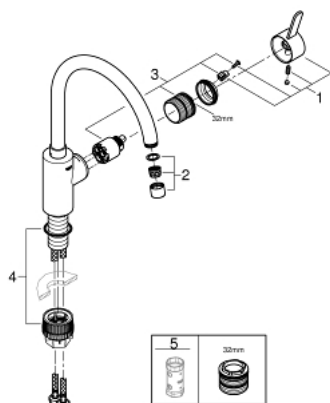

31 188 002 EUROSMART COSMOPOLITAN ОДНОВАЖІЛЬНИЙ ЗМІШУВАЧ ДЛЯ МИЙКИ 1/2", DN 15

ОПИС ПРОДУКТУ

- Колір: хром
- високий вилив
- монтаж на один отвір
- GROHE SilkMove 35 мм керамічний картридж
- GROHE LongLife поверхня
- внутрішні водні канали - без свинцю та нікелю
- аератор
- регулювання витрати води
- обертовий вилив, площа обертання 150°
- гнучкі з'єднувальні шланги
- комплект металевих кріплень

31 188 002 EUROSMART COSMOPOLITAN ОДНОВАЖІЛЬНИЙ ЗМІШУВАЧ ДЛЯ МИЙКИ 1/2", DN 15

ЗАПАСНІ ЧАСТИНИ , квітня 2020 – зараз

- 1: Важіль (Артикул запчастини 46683000)
- 2: Аератор (Артикул запчастини 48417000)
- 3: Картридж (Артикул запчастини 46374000)
- 4: Монтажний комплект (Артикул запчастини 48477000)
- 5: Свічковий ключ (Артикул запчастини 19332000)*