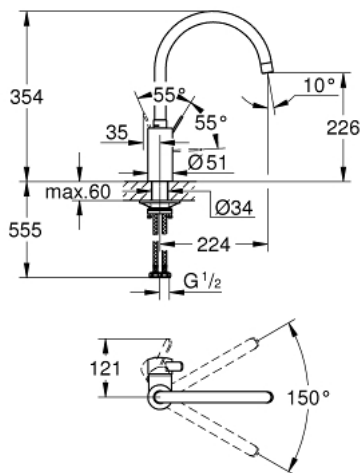

31 188 002 EUROSMART COSMOPOLITAN ОДНОВАЖІЛЬНИЙ ЗМІШУВАЧ ДЛЯ МИЙКИ 1/2", DN 15

ОПИС ПРОДУКТУ

- Колір: хром
- високий вилив
- монтаж на один отвір
- GROHE SilkMove 35 мм керамічний картридж
- GROHE LongLife поверхня
- внутрішні водні канали - без свинцю та нікелю
- аератор
- регулювання витрати води
- обертовий вилив, площа обертання 150°
- гнучкі з'єднувальні шланги
- комплект металевих кріплень

31 188 002 EUROSMART COSMOPOLITAN ОДНОВАЖІЛЬНИЙ ЗМІШУВАЧ ДЛЯ МИЙКИ 1/2", DN 15

ЗАПАСНІ ЧАСТИНИ , квітня 2020 – зараз

- 1: Важіль (Артикул запчастини 46683000)
- 2: Аератор (Артикул запчастини 48417000)
- 3: Картридж (Артикул запчастини 46374000)
- 4: Монтажний комплект (Артикул запчастини 48477000)
- 5: Свічковий ключ (Артикул запчастини 19332000)*