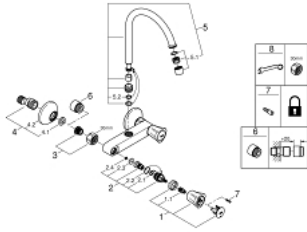

31 191 001 **COSTA L ЗМІШУВАЧ ДЛЯ НАСТІННОЇ РАКОВИНИ 1/2"**

**ОПИС ПРОДУКТУ**

- Колір: хром
- настінний монтаж
- металеві рукоятки
- із теплоізоляцією
- що пригвинчується
- покриття GROHE LongLife
- вентилі GROHE Long-Life
- аератор
- трубокподібний вилив
- площина обертання 360°
- S-подібні з'єднання
- максимальна витрата (при тиску 3 бар): 13 л/хв

### ЗАПАСНІ ЧАСТИНИ , червня 2007 – зараз

- 1: Рукотка (Артикул запчастини 45994000)
- 1.1: Затискна вставка (Артикул запчастини 0538600M)
- 2: Верхня частина 1/2" (Артикул запчастини 07146000)
- 2.1: Ущільнювальна шайба  $\emptyset 6 \times \emptyset 2$  (Артикул запчастини 0128300M)
- 2.2: Ущільнювальне кільце  $\emptyset 18,2 \times \emptyset 1,7$  (Артикул запчастини 0392400M)
- 2.3: Ущільнювач (Артикул запчастини 0529100M)
- 3: Гвинтове з'єднання 1/2" (Артикул запчастини 45044000)
- 4: С-з'єднання (Артикул запчастини 12075000)
- 4.1: Ущільнювач (Артикул запчастини 0138600M)
- 4.2: Розетка (Артикул запчастини 0221000M)
- 5: Вилив (Артикул запчастини 13213000)
- 5.1: Аератор (Артикул запчастини 13928000)
- 5.2: Ущільнювальне кільце  $\emptyset 12 \times \emptyset 2$  (Артикул запчастини 0128000M)
- 6: Подовжувач 3/4", 20 мм (Артикул запчастини 0713000M)\*
- 7: Screw for Costa/Avina products (Артикул запчастини 48013000)\*
- 8: Спеціальний ключ (Артикул запчастини 19377000)\*