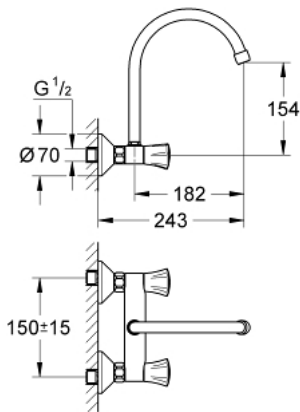

31 191 001 **COSTA L ЗМІШУВАЧ ДЛЯ НАСТІННОЇ РАКОВИНИ 1/2"**

**ОПИС ПРОДУКТУ**

- Колір: хром
- настінний монтаж
- металеві рукоятки
- із теплоізоляцією
- що пригвинчується
- покриття GROHE LongLife
- вентилі GROHE Long-Life
- аератор
- трубокподібний вилив
- площина обертання 360°
- S-подібні з'єднання
- максимальна витрата (при тиску 3 бар): 13 л/хв

## 31 191 001 COSTA L ЗМІШУВАЧ ДЛЯ НАСТІННОЇ РАКОВИНИ 1/2"

### ЗАПАСНІ ЧАСТИНИ , червня 2007 – зараз

- 1: Рукотка (Артикул запчастини 45994000)
- 1.1: Затискна вставка (Артикул запчастини 0538600M)
- 2: Верхня частина 1/2" (Артикул запчастини 07146000)
- 2.1: Ущільнювальна шайба  $\emptyset 6 \times \emptyset 2$  (Артикул запчастини 0128300M)
- 2.2: Ущільнювальне кільце  $\emptyset 18,2 \times \emptyset 1,7$  (Артикул запчастини 0392400M)
- 2.3: Ущільнювач (Артикул запчастини 0529100M)
- 3: Гвинтове з'єднання 1/2" (Артикул запчастини 45044000)
- 4: С-з'єднання (Артикул запчастини 12075000)
- 4.1: Ущільнювач (Артикул запчастини 0138600M)
- 4.2: Розетка (Артикул запчастини 0221000M)
- 5: Вилив (Артикул запчастини 13213000)
- 5.1: Аератор (Артикул запчастини 13928000)
- 5.2: Ущільнювальне кільце  $\emptyset 12 \times \emptyset 2$  (Артикул запчастини 0128000M)
- 6: Подовжувач 3/4", 20 мм (Артикул запчастини 0713000M)\*
- 7: Screw for Costa/Avina products (Артикул запчастини 48013000)\*
- 8: Спеціальний ключ (Артикул запчастини 19377000)\*