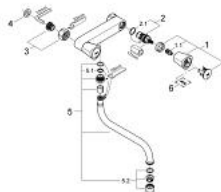

31 195 001 **COSTA S ЗМІШУВАЧ ДЛЯ НАСТІННОЇ РАКОВИНИ 1/2"**

ОПИС ПРОДУКТУ

- Колір: хром
- настінний монтаж
- металеві рукоятки
- із теплоізоляцією
- що пригвинчується
- покриття GROHE LongLife
- керамічний вентиль Carbodur
- аератор
- обертовий вилив
- площина обертання 360°
- виступ 200 мм
- без підключень
- максимальна витрата (при тиску 3 бар): 13 л/хв

31 195 001 COSTA S ЗМІШУВАЧ ДЛЯ НАСТІННОЇ РАКОВИНИ 1/2"

ЗАПАСНІ ЧАСТИНИ , червня 2007 – зараз

- 1: Рукоятка (Артикул запчастини 45995000)
- 1.1: Затискна вставка (Артикул запчастини 0538600М)
- 2: Керамічна голівка 1/2" (Артикул запчастини 45346000)
- 2.1: Ущільнювальне кільце Ø 18,2 x Ø 1,7 (Артикул запчастини 0392400М)
- 3: Гвинтове з'єднання 1/2" (Артикул запчастини 45044000)
- 4: Ущільнювач (Артикул запчастини 0138600М)
- 5: Трубчастий вилив (Артикул запчастини 13051000)
- 5.1: Ущільнювальне кільце Ø 12 x Ø 2 (Артикул запчастини 0128000М)
- 5.2: Аератор (Артикул запчастини 13928000)
- 6: Screw for Costa/Avina products (Артикул запчастини 48013000)*