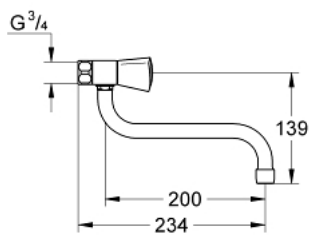

31 195 001 **COSTA S ЗМІШУВАЧ ДЛЯ НАСТІННОЇ РАКОВИНИ 1/2"**

ОПИС ПРОДУКТУ

- Колір: хром
- настінний монтаж
- металеві рукоятки
- із теплоізоляцією
- що пригвинчується
- покриття GROHE LongLife
- керамічний вентиль Carbodur
- аератор
- обертовий вилив
- площина обертання 360°
- виступ 200 мм
- без підключень
- максимальна витрата (при тиску 3 бар): 13 л/хв

31 195 001 COSTA S ЗМІШУВАЧ ДЛЯ НАСТІННОЇ РАКОВИНИ 1/2"

ЗАПАСНІ ЧАСТИНИ , червня 2007 – зараз

- 1: Рукоятка (Артикул запчастини 45995000)
- 1.1: Затискна вставка (Артикул запчастини 0538600М)
- 2: Керамічна голівка 1/2" (Артикул запчастини 45346000)
- 2.1: Ущільнювальне кільце Ø 18,2 x Ø 1,7 (Артикул запчастини 0392400М)
- 3: Гвинтове з'єднання 1/2" (Артикул запчастини 45044000)
- 4: Ущільнювач (Артикул запчастини 0138600М)
- 5: Трубчастий вилив (Артикул запчастини 13051000)
- 5.1: Ущільнювальне кільце Ø 12 x Ø 2 (Артикул запчастини 0128000М)
- 5.2: Аератор (Артикул запчастини 13928000)
- 6: Screw for Costa/Avina products (Артикул запчастини 48013000)*