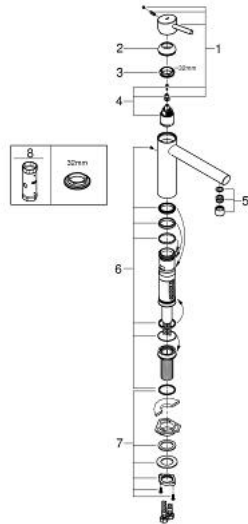

31 210 001 **CONCETTO** ОДНОВАЖІЛЬНИЙ ЗМІШУВАЧ ДЛЯ МИЙКИ 1/2", DN 15

ОПИС ПРОДУКТУ

- Колір: хром
- для монтажу перед вікном
- середній вилив
- монтаж на один отвір
- покриття GROHE LongLife
- GROHE SilkMove 35 мм керамічний картридж
- аератор
- регулювання витрати води
- обертовий литий вилив
- площина обертання 140°
- висота фіксованої розетки: 30 мм
- гнучкі з'єднувальні шланги
- максимальна витрата (при тиску 3 бар): 13 л/хв

31 210 001 **CONCETTO ОДНОВАЖІЛЬНИЙ ЗМІШУВАЧ ДЛЯ МИЙКИ 1/2", DN 15**

ЗАПАСНІ ЧАСТИНИ , червня 2010 – зараз

- 1: Важіль (Артикул запчастини 46822000)
- 2: Ковпачок (Артикул запчастини 46492000)
- 3: Ring (Артикул запчастини 46759000)
- 4: Картридж (Артикул запчастини 46374000)
- 5: Аератор (Артикул запчастини 06574000)
- 6: Комплект ущільнювачів (Артикул запчастини 46760000)
- 7: Комплект для кріплення хвостовика (Артикул запчастини 46078000)
- 8: Свічковий ключ (Артикул запчастини 19332000)*