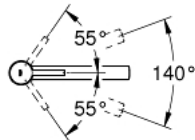

31 210 001 **CONCETTO** ОДНОВАЖІЛЬНИЙ ЗМІШУВАЧ ДЛЯ МИЙКИ 1/2", DN 15

ОПИС ПРОДУКТУ

- Колір: хром
- для монтажу перед вікном
- середній вилив
- монтаж на один отвір
- покриття GROHE LongLife
- GROHE SilkMove 35 мм керамічний картридж
- аератор
- регулювання витрати води
- обертовий литий вилив
- площина обертання 140°
- висота фіксованої розетки: 30 мм
- гнучкі з'єднувальні шланги
- максимальна витрата (при тиску 3 бар): 13 л/хв

31 210 001 **CONCETTO ОДНОВАЖІЛЬНИЙ ЗМІШУВАЧ ДЛЯ МИЙКИ 1/2", DN 15**

ЗАПАСНІ ЧАСТИНИ , червня 2010 – зараз

- 1: Важіль (Артикул запчастини 46822000)
- 2: Ковпачок (Артикул запчастини 46492000)
- 3: Ring (Артикул запчастини 46759000)
- 4: Картридж (Артикул запчастини 46374000)
- 5: Аератор (Артикул запчастини 06574000)
- 6: Комплект ущільнювачів (Артикул запчастини 46760000)
- 7: Комплект для кріплення хвостовика (Артикул запчастини 46078000)
- 8: Свічковий ключ (Артикул запчастини 19332000)*