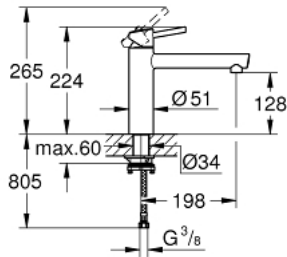

31 210 001 **CONCETTO** ОДНОВАЖІЛЬНИЙ ЗМІШУВАЧ ДЛЯ МИЙКИ 1/2", DN 15

ОПИС ПРОДУКТУ

- Колір: хром
- для монтажу перед вікном
- середній вилив
- монтаж на один отвір
- покриття GROHE LongLife
- GROHE SilkMove 35 мм керамічний картридж
- аератор
- регулювання витрати води
- обертовий литий вилив
- площина обертання 140°
- висота фіксованої розетки: 30 мм
- гнучкі з'єднувальні шланги
- максимальна витрата (при тиску 3 бар): 13 л/хв

31 210 001 **CONCETTO ОДНОВАЖІЛЬНИЙ ЗМІШУВАЧ ДЛЯ МИЙКИ 1/2", DN 15**

ЗАПАСНІ ЧАСТИНИ , червня 2010 – зараз

- 1: Важіль (Артикул запчастини 46822000)
- 2: Ковпачок (Артикул запчастини 46492000)
- 3: Ring (Артикул запчастини 46759000)
- 4: Картридж (Артикул запчастини 46374000)
- 5: Аератор (Артикул запчастини 06574000)
- 6: Комплект ущільнювачів (Артикул запчастини 46760000)
- 7: Комплект для кріплення хвостовика (Артикул запчастини 46078000)
- 8: Свічковий ключ (Артикул запчастини 19332000)*