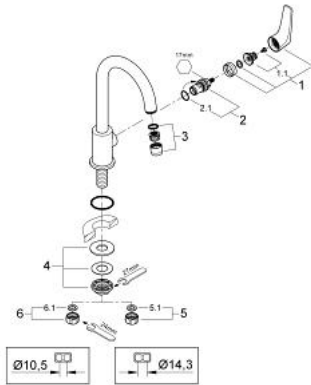

31 220 000 GROHE BAUFLOW ЗМІШУВАЧ ДЛЯ РАКОВИНИ 1/2"

ОПИС ПРОДУКТУ

- Колір: хром
- монтаж на один отвір
- металевий важіль
- керамічний головний елемент 1/2", 90°
- обертаний вилив
- аератор
- GROHE LongLife поверхня
- гайка для кріплення G 1/2"

31 220 000 GROHE BAUFLOW ЗМІШУВАЧ ДЛЯ РАКОВИНИ 1/2"

ЗАПАСНІ ЧАСТИНИ , червня 2010 – зараз

1: Рукотка (Артикул запчастини 48119000)

1.1: Комплект для підключення змінної ручки (Артикул запчастини 45186000)

1.1.1: Ущільнювальне кільце Ø 18,2 x Ø 1,7 (Артикул запчастини 0392400M)

2: Керамічна голівка 1/2" (Артикул запчастини 45882000)

2.1: Ущільнювальне кільце Ø 18,2 x Ø 1,7 (Артикул запчастини 0392400M)

3: Аератор (Артикул запчастини 13928000)

6: Накідна гайка 1/2" (Артикул запчастини 1290100M)

6.1: Волокнистий ущільнювач Ø 18,5 x Ø 12 x 2 (Артикул запчастини 0138900M)