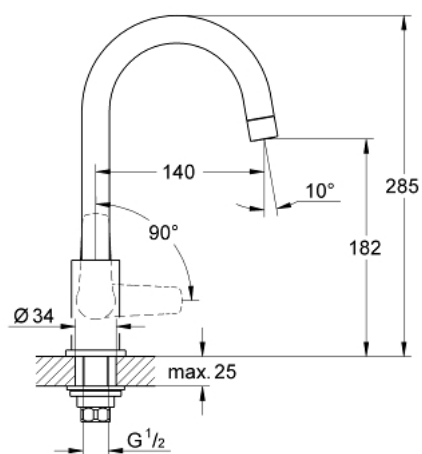

31 220 000 GROHE BAUFLOW ЗМІШУВАЧ ДЛЯ РАКОВИНИ 1/2"

ОПИС ПРОДУКТУ

- Колір: хром
- монтаж на один отвір
- металевий важіль
- керамічний головний елемент 1/2", 90°
- обертаний вилив
- аератор
- GROHE LongLife поверхня
- гайка для кріплення G 1/2"

31 220 000 GROHE BAUFLOW ЗМІШУВАЧ ДЛЯ РАКОВИНИ 1/2"

ЗАПАСНІ ЧАСТИНИ , червня 2010 – зараз

1: Рукотка (Артикул запчастини 48119000)

1.1: Комплект для підключення змінної ручки (Артикул запчастини 45186000)

1.1.1: Ущільнювальне кільце Ø 18,2 x Ø 1,7 (Артикул запчастини 0392400M)

2: Керамічна голівка 1/2" (Артикул запчастини 45882000)

2.1: Ущільнювальне кільце Ø 18,2 x Ø 1,7 (Артикул запчастини 0392400M)

3: Аератор (Артикул запчастини 13928000)

6: Накідна гайка 1/2" (Артикул запчастини 1290100M)

6.1: Волокнистий ущільнювач Ø 18,5 x Ø 12 x 2 (Артикул запчастини 0138900M)