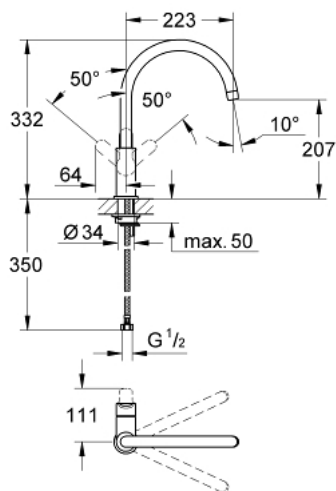

31 233 000 BAUEDGE ОДНОВАЖІЛЬНИЙ ЗМІШУВАЧ ДЛЯ МИЙКИ 1/2", DN 15

ОПИС ПРОДУКТУ

- Колір: хром
- монтаж на один отвір
- металевий важіль
- GROHE SmoothControl 28 мм керамічний картридж
- обертний вилив
- аератор
- гнучкі з'єднувальні шланги
- GROHE LongLife поверхня
- система швидкого монтажу

31 233 000 BAUEDGE ОДНОВАЖІЛЬНИЙ ЗМІШУВАЧ ДЛЯ МИЙКИ 1/2", DN 15

ЗАПАСНІ ЧАСТИНИ , травня 2012 – зараз

- 1: Важіль (Артикул запчастини 46812000)
- 2: Картридж (Артикул запчастини 46580000)
- 3: Аератор (Артикул запчастини 13928000)
- 4: Комплект для кріплення хвостовика (Артикул запчастини 46249000)
- 5: Фітингове кільце (Артикул запчастини 07419000)
- 6: Ковпачок (Артикул запчастини 46581000)
- 7: Монтажний ключ (Артикул запчастини 19017000)*