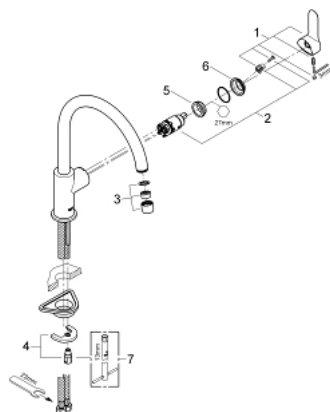

31 233 000 BAUEDGE ОДНОВАЖІЛЬНИЙ ЗМІШУВАЧ ДЛЯ МИЙКИ 1/2", DN 15

ОПИС ПРОДУКТУ

- Колір: хром
- монтаж на один отвір
- металевий важіль
- GROHE SmoothControl 28 мм керамічний картридж
- обертний вилив
- аератор
- гнучкі з'єднувальні шланги
- GROHE LongLife поверхня
- система швидкого монтажу

31 233 000 BAUEDGE ОДНОВАЖІЛЬНИЙ ЗМІШУВАЧ ДЛЯ МИЙКИ 1/2", DN 15

ЗАПАСНІ ЧАСТИНИ , травня 2012 – зараз

- 1: Важіль (Артикул запчастини 46812000)
- 2: Картридж (Артикул запчастини 46580000)
- 3: Аератор (Артикул запчастини 13928000)
- 4: Комплект для кріплення хвостовика (Артикул запчастини 46249000)
- 5: Фітингове кільце (Артикул запчастини 07419000)
- 6: Ковпачок (Артикул запчастини 46581000)
- 7: Монтажний ключ (Артикул запчастини 19017000)*