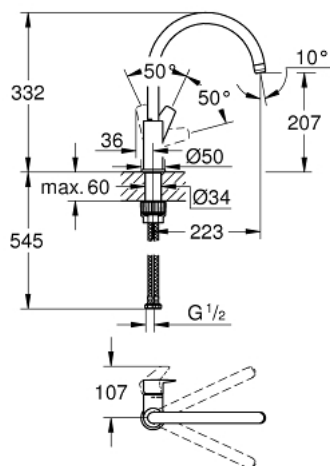

## 31 233 001 BAUEDGE ОДНОВАЖІЛЬНИЙ ЗМІШУВАЧ ДЛЯ МИЙКИ 1/2", DN 15

### ОПИС ПРОДУКТУ

- Колір: хром
- монтаж на один отвір
- металевий важіль
- GROHE SmoothControl 28 мм керамічний картридж
- GROHE LongLife поверхня
- внутрішні водні канали - без свинцю та нікелю
- обертовий вилив
- аератор
- гнучкі з'єднувальні шланги
- комплект металевих кріплень
- максимальна витрата (при тиску 3 бар) 5 л/хв

## 31 233 001 BAUEDGE ОДНОВАЖІЛЬНИЙ ЗМІШУВАЧ ДЛЯ МИЙКИ 1/2", DN 15

**ЗАПАСНІ ЧАСТИНИ** , квітня 2020 – зараз

1: Картридж (Артикул запчастини 46963000)

2: Аератор (Артикул запчастини 13967000)

3: Монтажний комплект (Артикул запчастини 48477000)

4: Комплект кріплень хвостовика (Артикул запчастини 48384000)\*

\* Додаткові аксесуари