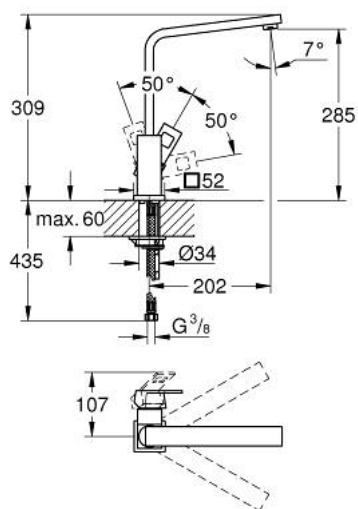

31 255 000 EUROCUBE ОДНОВАЖІЛЬНИЙ ЗМІШУВАЧ ДЛЯ МИЙКИ 1/2", DN 15

ОПИС ПРОДУКТУ

- Колір: хром
- високий вилив
- монтаж на один отвір
- покриття GROHE LongLife
- GROHE SilkMove 28 мм керамічний картридж
- аератор
- обертовий литий вилив
- площина обертання 90°
- гнучкі з'єднувальні шланги
- система швидкого монтажу
- максимальна витрата (при тиску 3 бар): 9,5 л/хв
- мінімальний рекомендований тиск 1.0 бар

31 255 000 EUROCUBE ОДНОВАЖИЛЬНИЙ ЗМІШУВАЧ ДЛЯ МИЙКИ 1/2", DN 15

ЗАПАСНІ ЧАСТИНИ, вересня 2010 – зараз

1: Важіль (Артикул запчастини 46788000)

2: Ковпачок (Артикул запчастини 46581000)

3: Фітингове кільце (Артикул запчастини 07419000)